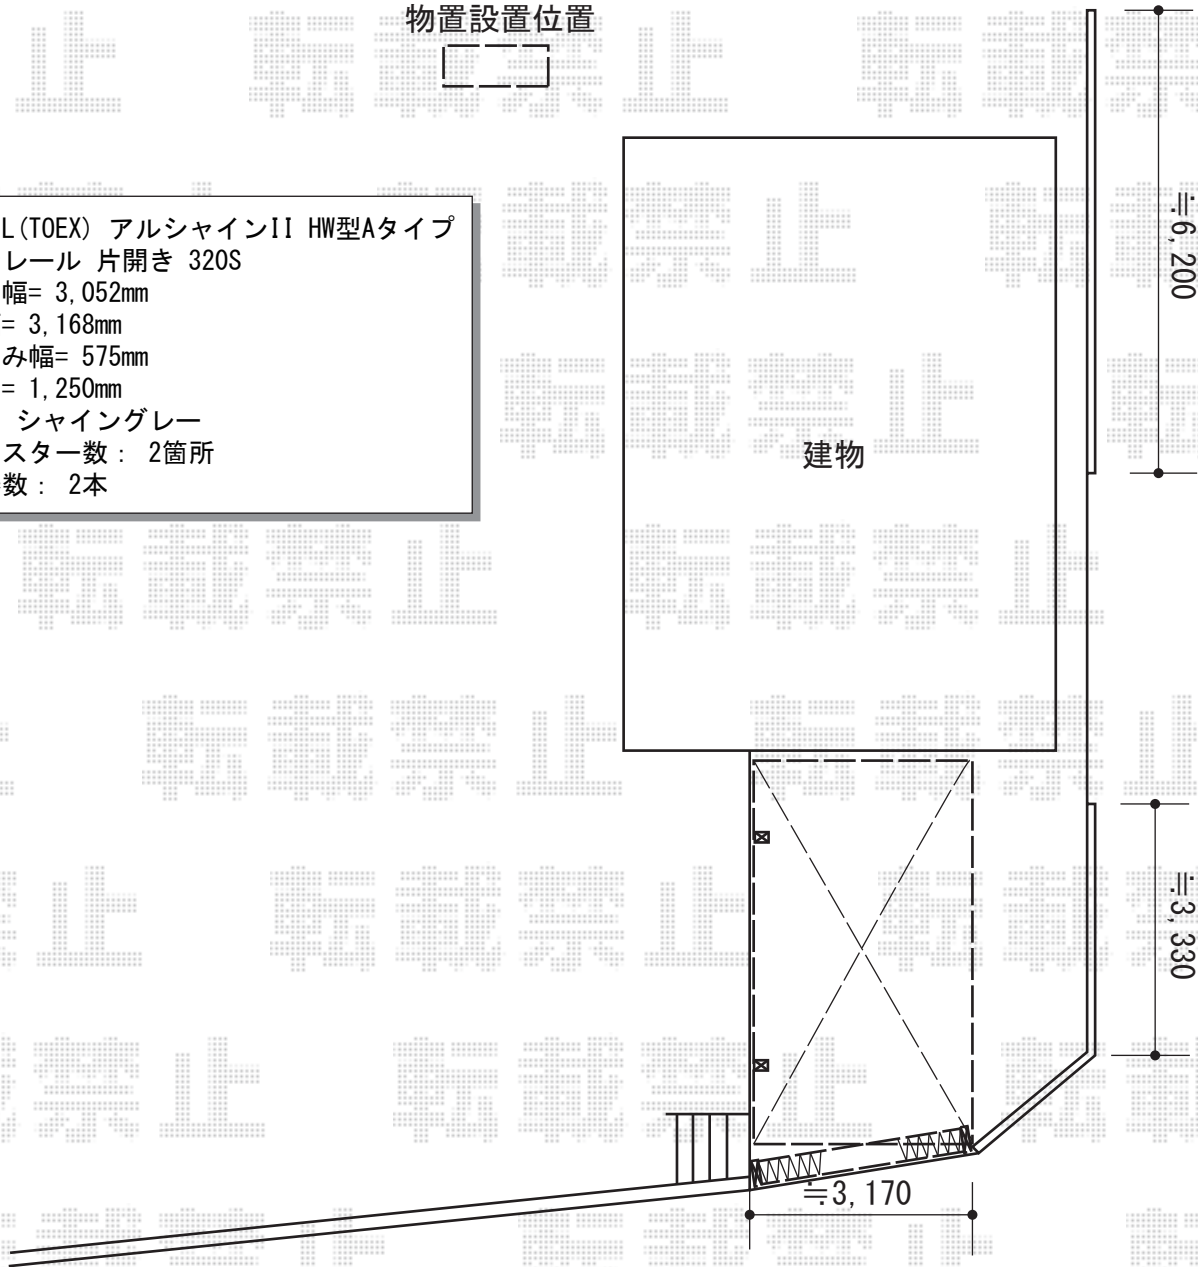

カーポート・フェンス・物置・カーゲート 施工概略図

YKK AP レイナポートグラン 積雪~20cm対応
 幅= 3,000mm
 奥行= 5,052mm
 色: プラチナステン
 屋根材: 熱線遮断ポリカーボネート(クリアマット)
 柱仕様: 標準柱仕様(有効高 約2,000mm)

YKK AP レイナポートグラン 着脱式サポート
 標準・ハイルーフ兼用 2本入り×1セット
 色: プラチナステン

稲葉物置 シンプリー 一般型 1320×755×1903
 間口= 1,320mm
 奥行= 755mm
 高さ= 1,903mm
 色: 【未定】
 屋根タイプ: 標準型
 耐荷重タイプ: 一般型
 棚タイプ: 全面棚タイプ
 数量: 1台

LIXIL (TOEX) ハイサモア フリーポールタイプ
 本体1枚(W×H)= (1,972×800mm)×6枚
 柱: T-8×9本
 コーナー継手セットA(2コ入り): 1セット
 エンドキャップ: 1セット
 色: シャイングレー

物置設置位置

LIXIL (TOEX) アルシャインII HW型Aタイプ
 ノンレール 片開き 320S
 開口幅= 3,052mm
 全幅= 3,168mm
 たたみ幅= 575mm
 高さ= 1,250mm
 色: シャイングレー
 キャスター数: 2箇所
 落棒数: 2本