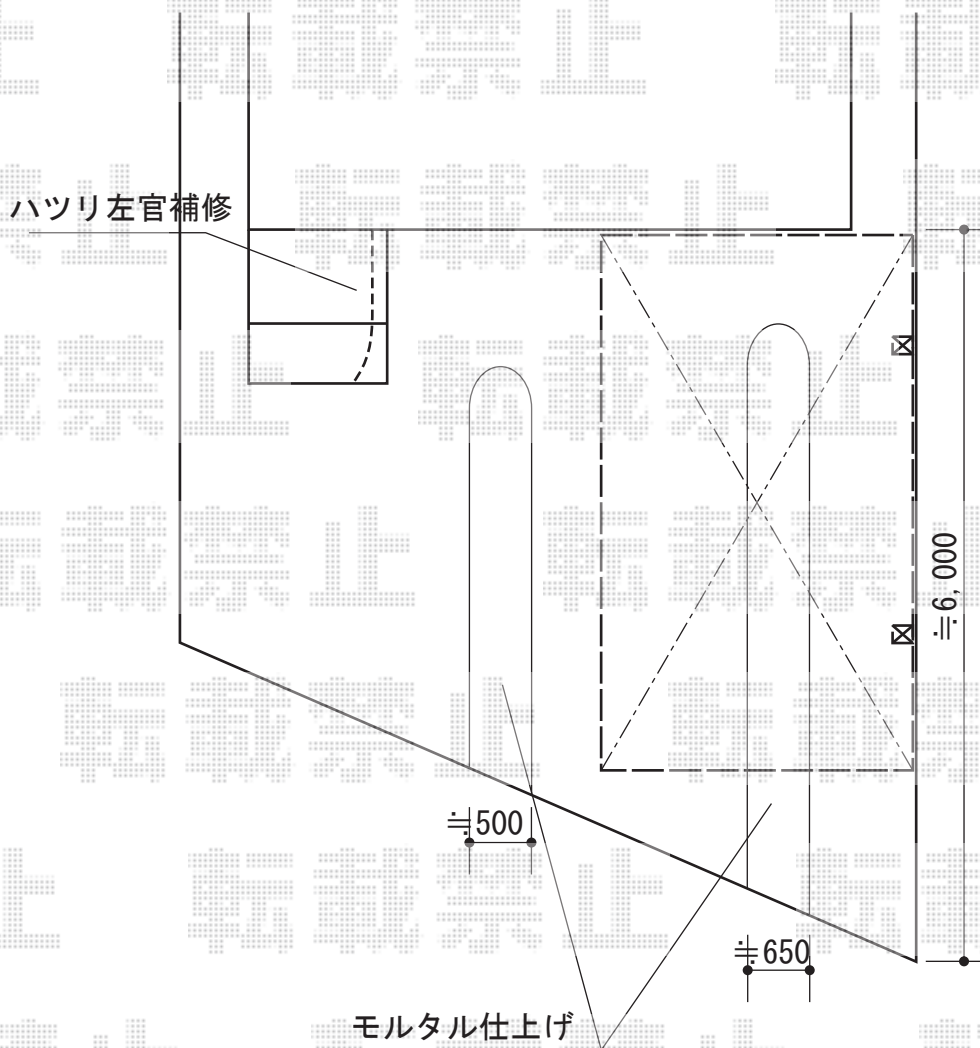

カーポート工事 施工概略図

LIXIL(トステム) ネスカR (ラウンドスタイル) 積雪~20cm対応

幅= 2,701mm

奥行= 4,980mm

色: シャイングレー

屋根材: 熱線吸収ポリカーボネート (クリアマットS・すりガラス調)

柱仕様: 標準柱仕様 (有効高 約2,200mm)

2015-5-279266