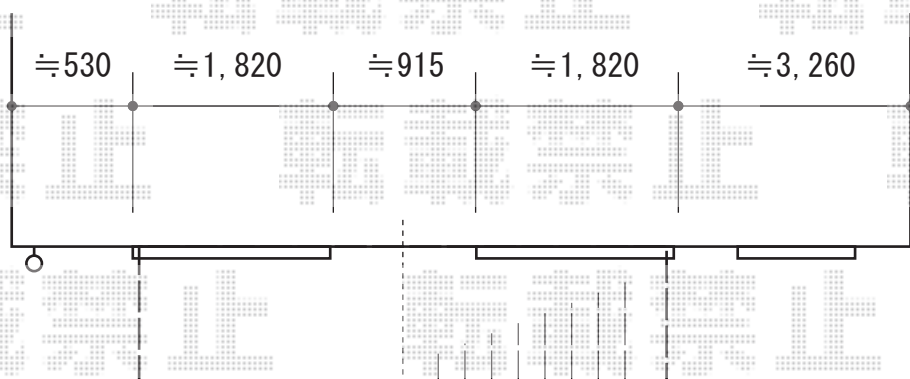

リウッドデッキ 200 施工概略図

YKK AP リウッドデッキ 200
間口= 2.5間 (4,451mm)
出幅= 3尺 (920mm)
色: 【未定】
床板: 縦貼り
幕板: 標準幕板
束柱: Tタイプ(400~550mm) (色: 【未定】)

均等振り分け

2015-5-279271	担当者	西村
---------------	-----	----