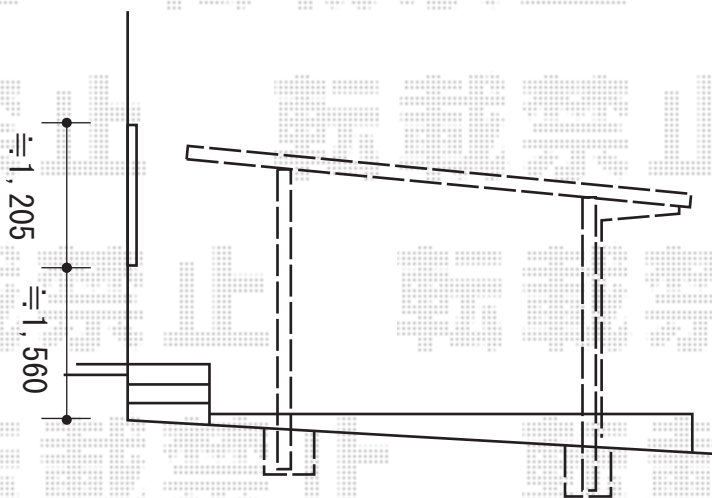

カーポート 施工概略図

LIXIL (TOEX) アーキデュオ ワイド 3台用 積雪~20cm対応
 幅= 7,801mm
 奥行= 5,019mm
 色 : シャイングレー
 屋根材 : ポリカーボネート (クリアマット・すりガラス調)
 柱仕様 : 標準柱仕様 (有効高 約2,300mm)

2015-5-279292

担当者

邑智