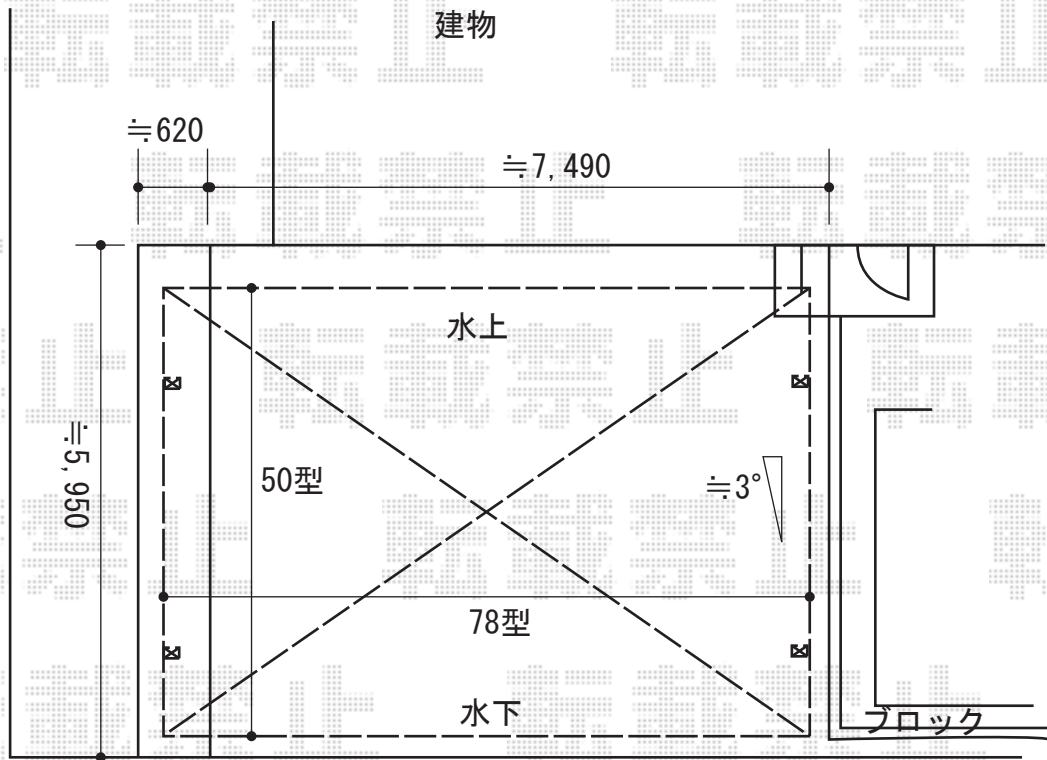

カーポート 施工概略図

LIXIL (TOEX) アーキデュオ ワイド 3台用 積雪~20cm対応
 幅= 7,801mm
 奥行= 5,019mm
 色 : シャイングレー
 屋根材 : ポリカーボネート (クリアマット・すりガラス調)
 柱仕様 : 標準柱仕様 (有効高 約2,300mm)

2015-5-279292

担当者

邑智