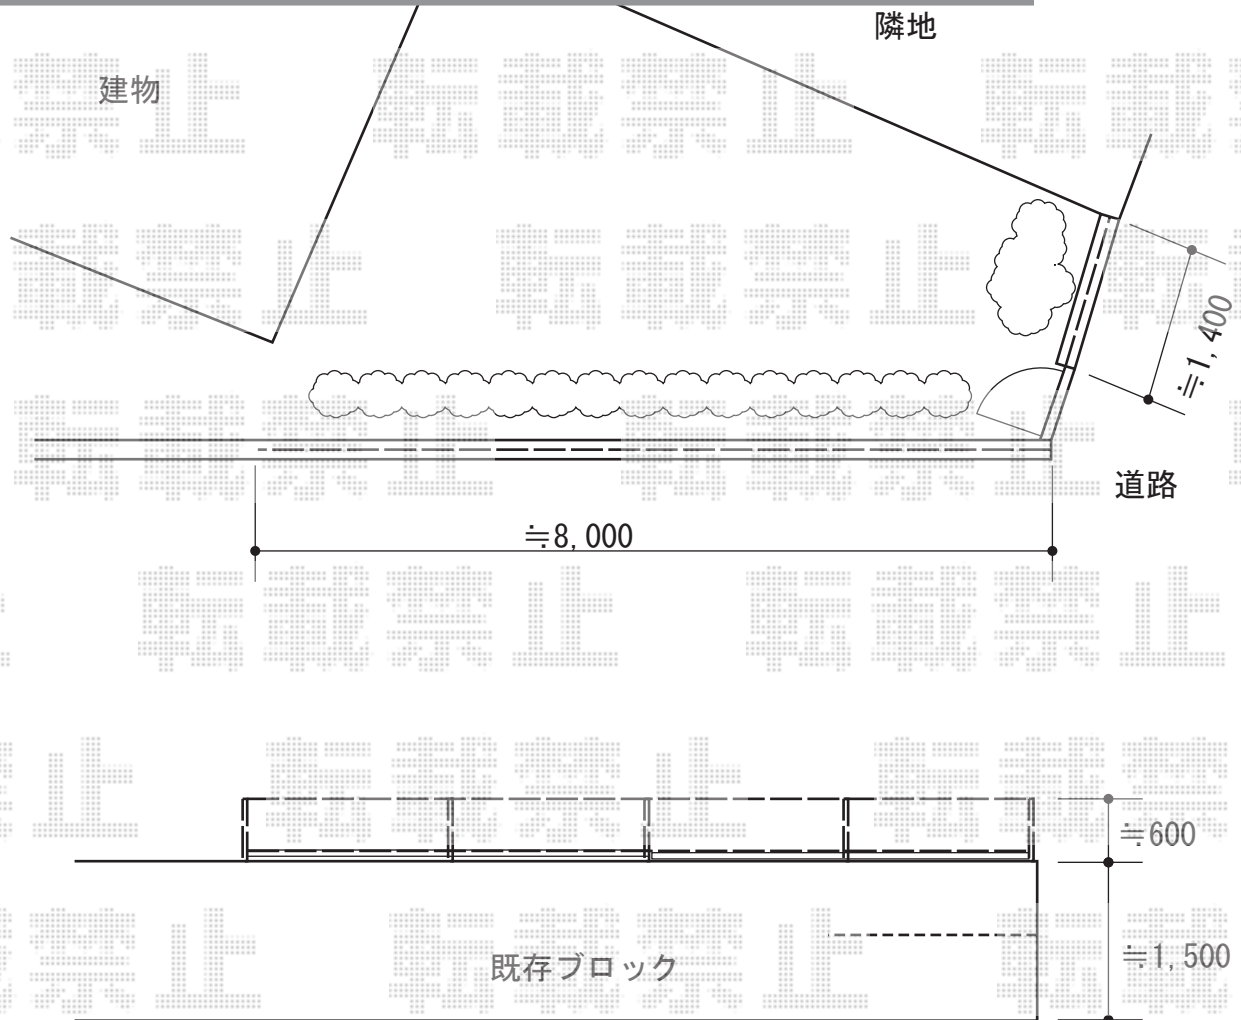

フェンス 施工概略図

LIXIL (TOEX) プレスタフェンス 8型 横ルーバー フリーポールタイプ
 本体1枚 (W×H) = (1,979.5×600mm) ×5枚
 主柱：T-6×7本
 部品セット：7セット
 端部カバー（切詰め用）：T-6×1本
 端部部材：T-6×2セット
 端部キャップ：2セット
 色：シャイングレー

LIXIL (TOEX) プレスタフェンス用下棧すき間カバー
 カバー本体80用：3
 端部キャップセット60・80用：2
 RP取付部品セット60・80用：6
 色：シャイングレー