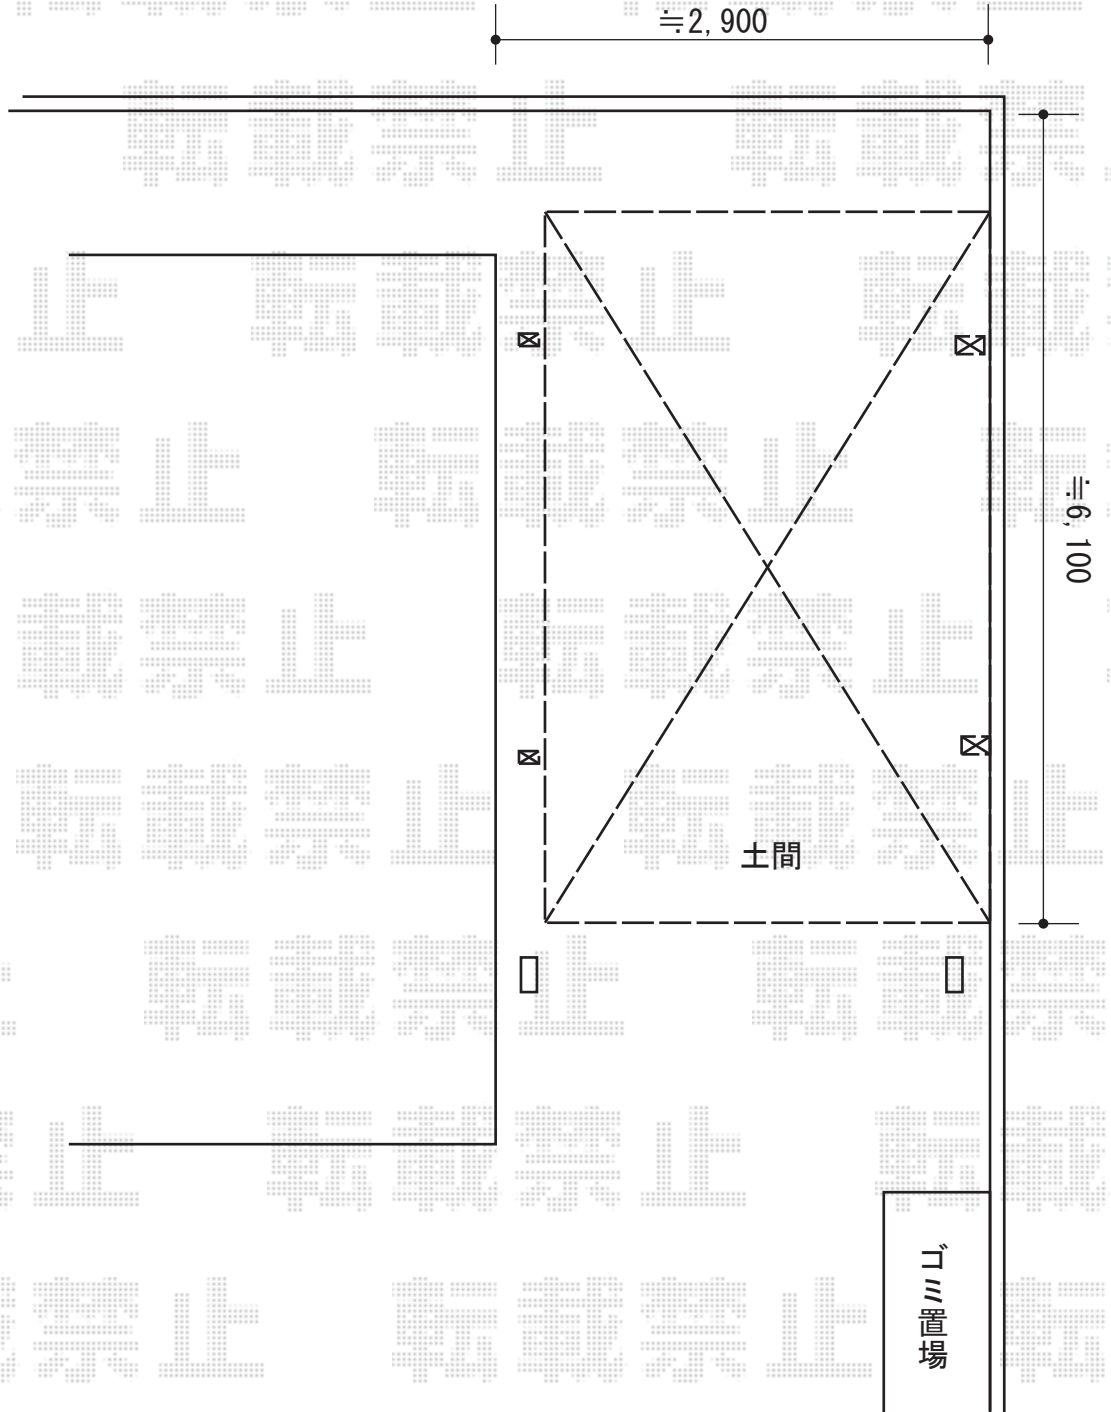

カーポート 施工概略図

YKK AP レイナポートグラン 積雪～20cm対応

幅= 2,700mm

奥行= 5,768mm

色： ブラウン

屋根材： 熱線遮断ポリカーボネート(クリアマット)

柱仕様： ハイルフ柱仕様(有効高 約2,350mm)

YKK AP レイナポートグラン 着脱式サポート

標準・ハイルフ兼用 2本入り×1セット

色： ブラウン

2015-5-279312

担当者

酒井