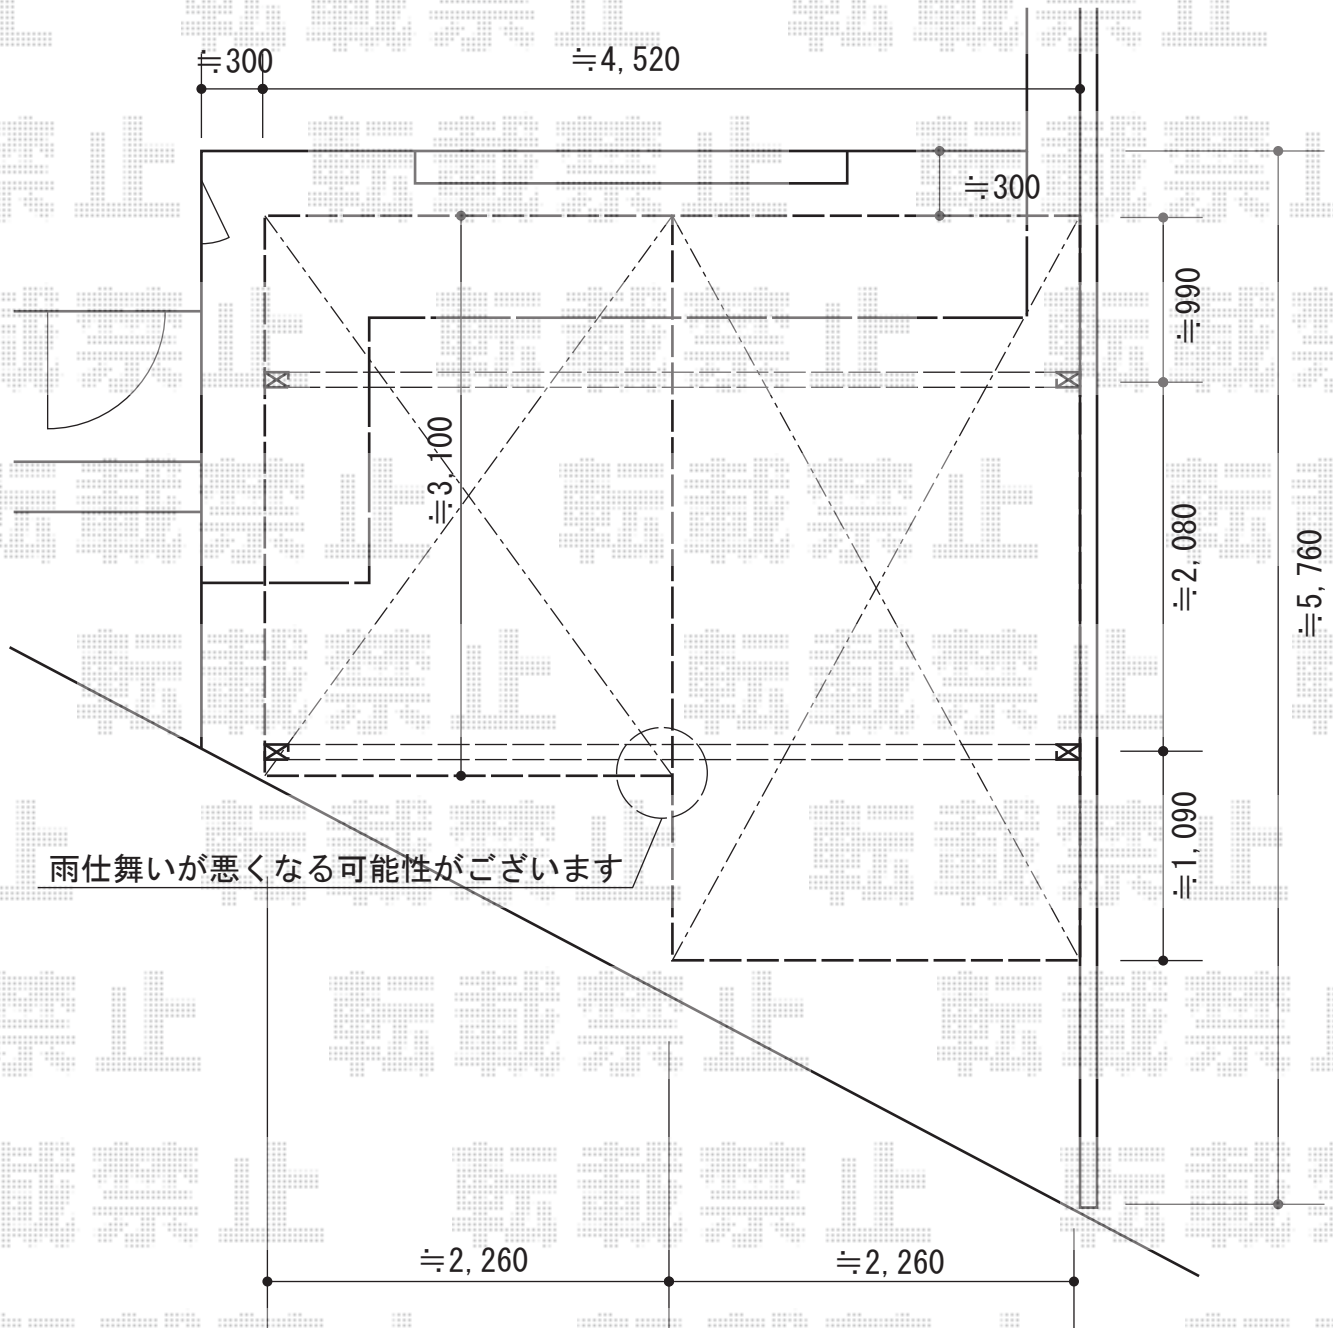

カーポート工事 施工概略図

ネスカR (ラウンドスタイル) M合掌 積雪~20cm対応
幅= 4816 (24+24)mm
奥行= 4,980mm
色: ナチュラルシルバー
屋根材: ガリレポリカ (クリアマット・すりガラス調)
柱仕様: ロング仕様 (有効高 約2,500mm)

2015-5-279357 担当者 松本