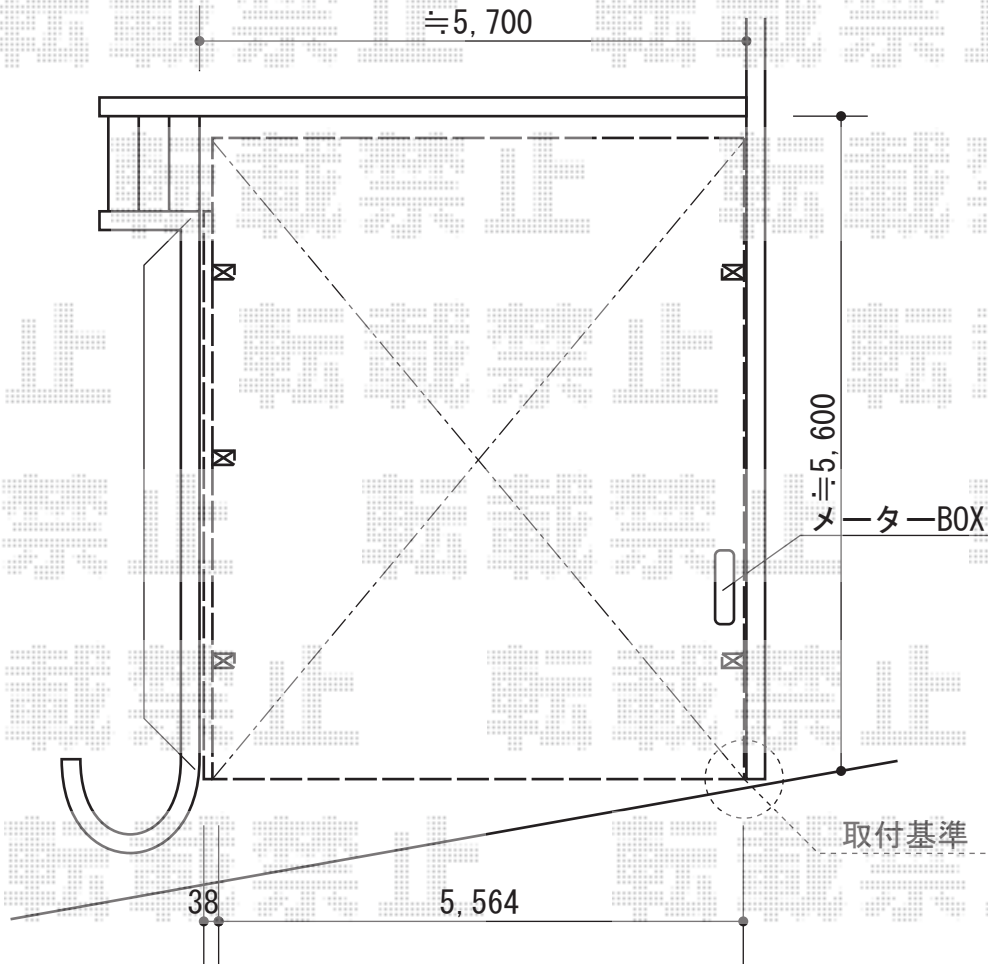

カーポート工事 施工概略図

YKK AP レイナポートグラン M合掌 積雪～20cm対応
 幅= 5,564mm
 奥行= 5,400mm
 色：プラチナステン
 屋根材：熱線遮断ポリカーボネート（アースブルーマット調）
 柱仕様：ハイルーフ柱仕様（有効高 約2,350mm）

YKK AP 【外観左側】レイナポートグラン サイドパネル 1段
 奥行サイズ：長さ51用
 高さ：836mm
 色：プラチナステン
 パネル材：ポリカーボネート（アースブルー）
 柱仕様：ハイルーフ柱仕様（間柱1本）