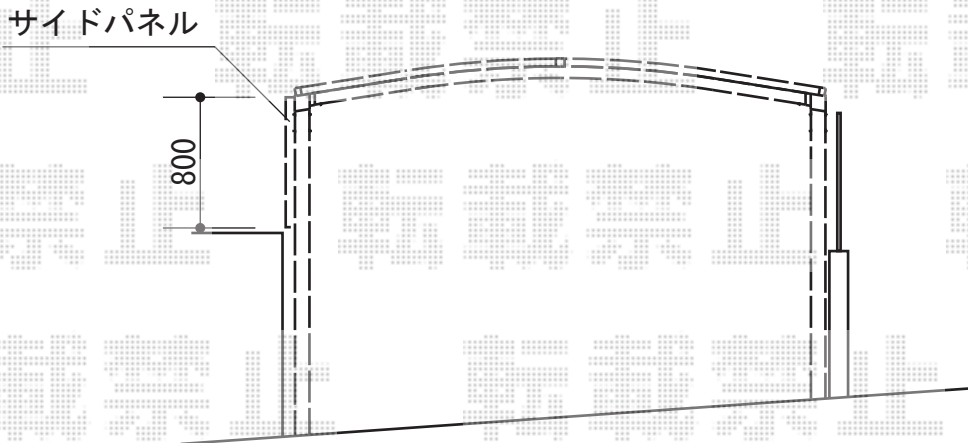

カーポート工事 施工概略図

YKK AP レイナポートグラン M合掌 積雪～20cm対応
 幅= 5,564mm
 奥行= 5,400mm
 色：プラチナステン
 屋根材：熱線遮断ポリカーボネート（アースブルーマット調）
 柱仕様：ハイルーフ柱仕様（有効高 約2,350mm）

YKK AP 【外観左側】レイナポートグラン サイドパネル 1段
 奥行サイズ：長さ51用
 高さ：836mm
 色：プラチナステン
 パネル材：ポリカーボネート（アースブルー）
 柱仕様：ハイルーフ柱仕様（間柱1本）