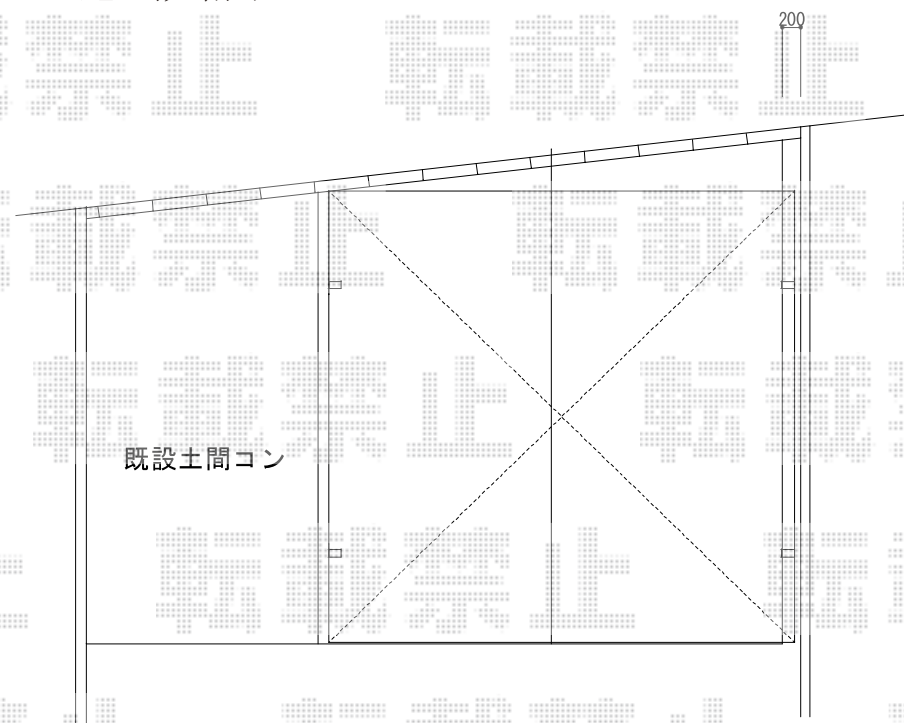

カーポート 施工概略図

LIXIL(トステム) カーポートシグマIII ワイド 積雪~20cm対応  
 幅= 5,140mm  
 奥行= 4,980mm  
 色: ホワイト  
 屋根材: ポリカーボネート (ブルースモーク)  
 柱仕様: 標準柱仕様 (有効高 約1,800mm)