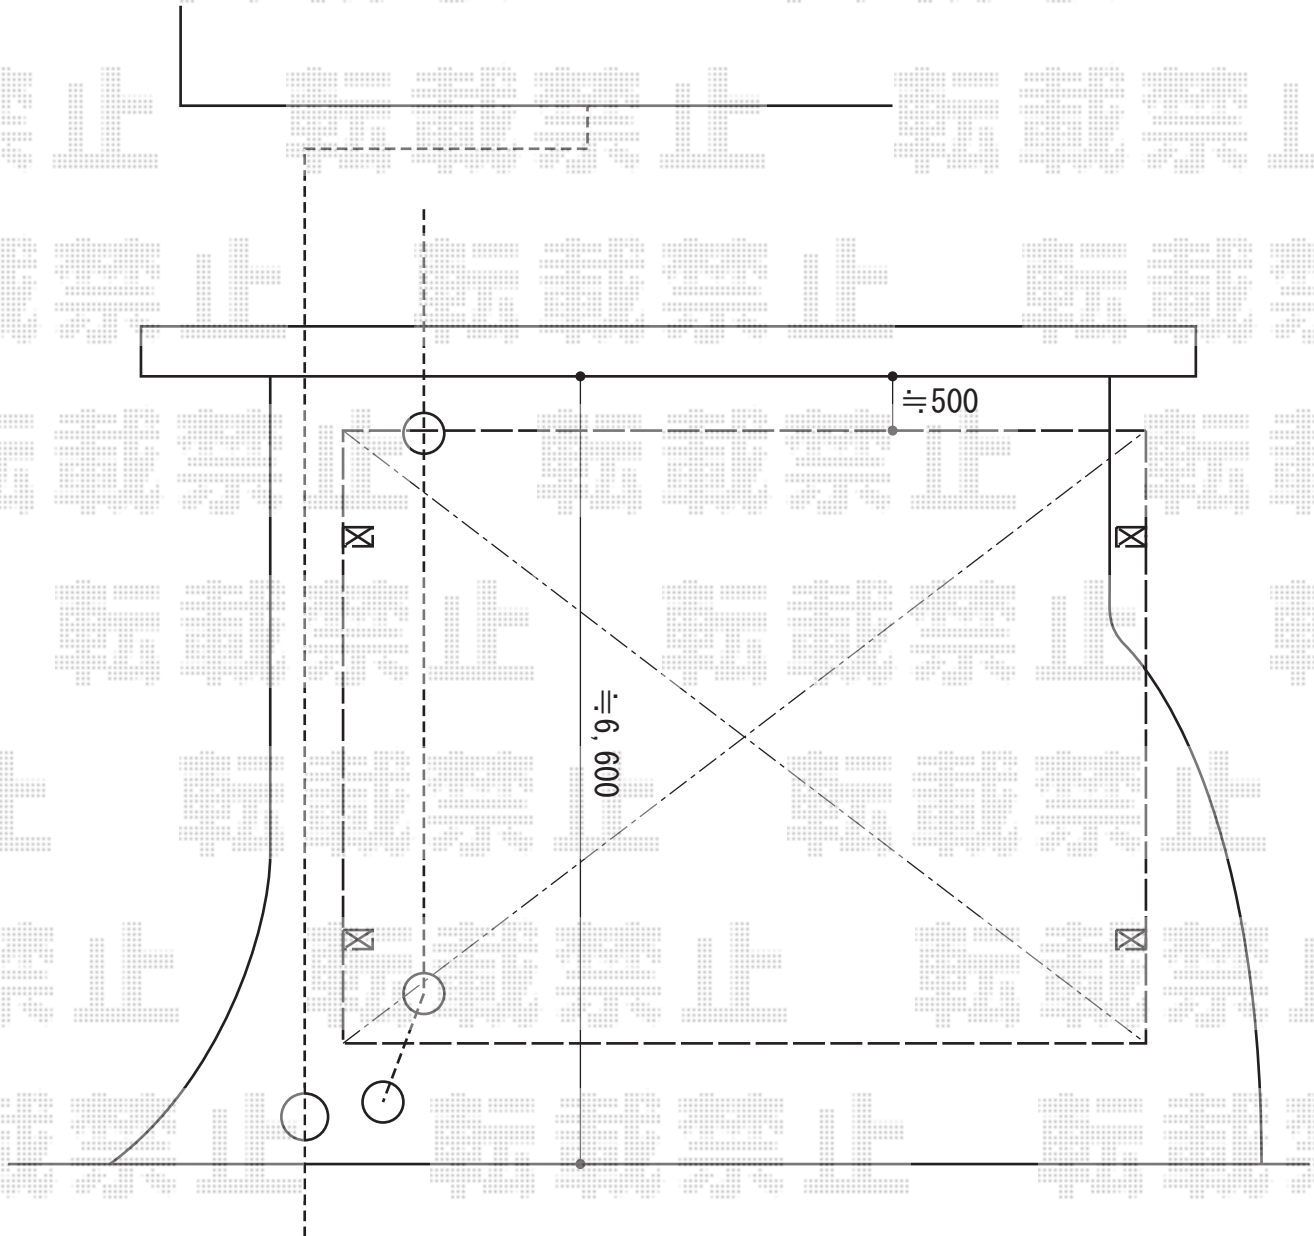

カーポート 施工概略図

ネスカR (ラウンドスタイル) ワイド 積雪~20cm対応  
幅= 5,139mm  
奥行= 4,980mm  
色 : オータムブラウン  
屋根材 : ポリカーボネート (クリアブルー)  
柱仕様 : 標準柱仕様 (有効高 約2,200mm)

2015-5-279438

担当者

松本