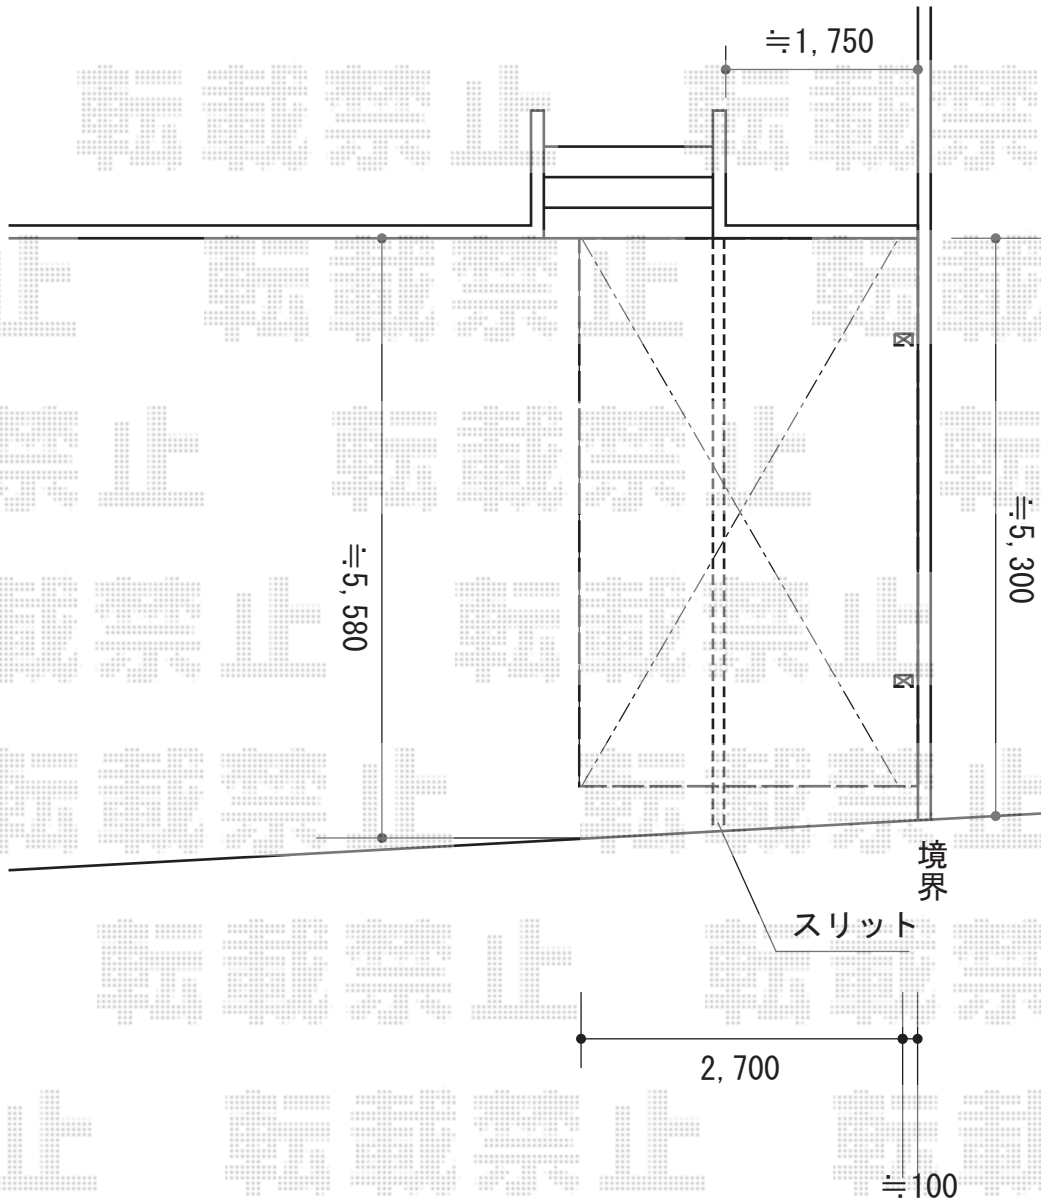

カーポート 施工概略図

YKK AP レイナポートグラン 積雪~20cm対応
幅= 2,700mm
奥行= 5,052mm
色 : プラチナステン
屋根材 : 熱線遮断ポリカーボネート(クリアマット)
柱仕様 : ハイルフ柱仕様 (有効高 約2,350mm)

YKK AP レイナポートグラン用 着脱式サポート
標準・ハイルフ兼用2本入り×1セット
色 : プラチナステン

2015-5-279449

担当者

松本