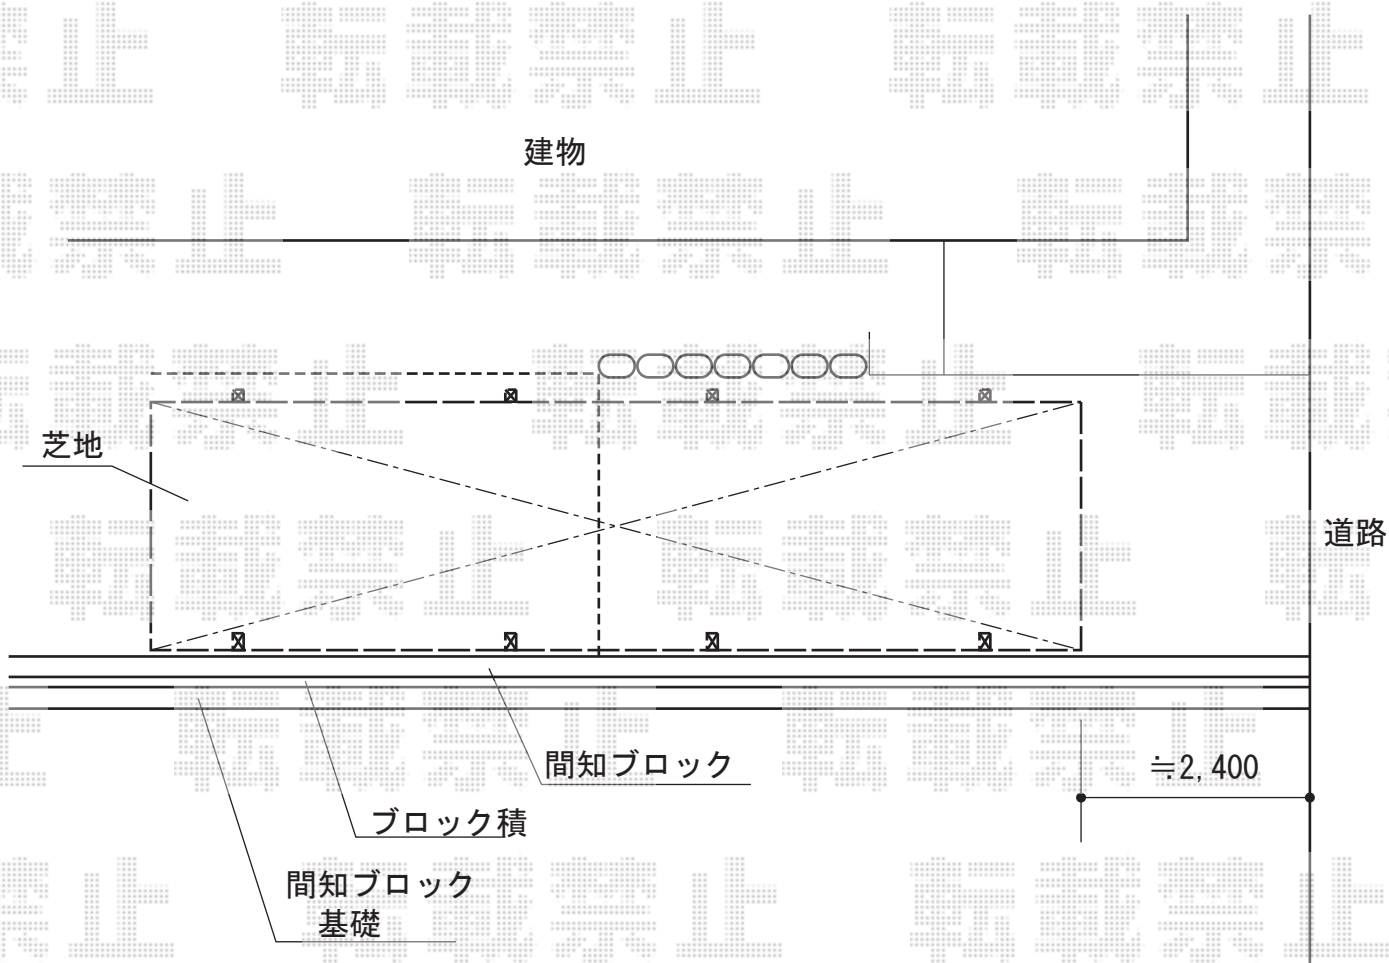

# カーポート工事 施工概略図

LIXIL(トステム) ネスカR (ラウンドスタイル) 縦連棟 積雪~20cm対応  
 幅= 2,701mm  
 奥行= 9,922mm  
 色: シャイングレー  
 屋根材: 熱線吸収ポリカーボネート (クリアマットS・すりガラス調)  
 柱仕様: ロング柱仕様 (有効高 約2,500mm)

LIXIL(トステム) ネスカR用 屋根材ホルダー50型用  
 色: シャイングレー  
 数量: 2セット

LIXIL(トステム) ネスカR用 着脱式サポート ロング柱用 2本入  
 色: シャイングレー  
 数量: 2セット

LIXIL(トステム) ネスカR用 母屋補強材セット  
 色: シャイングレー  
 数量: 6セット

2015-5-279496

担当者

赤松