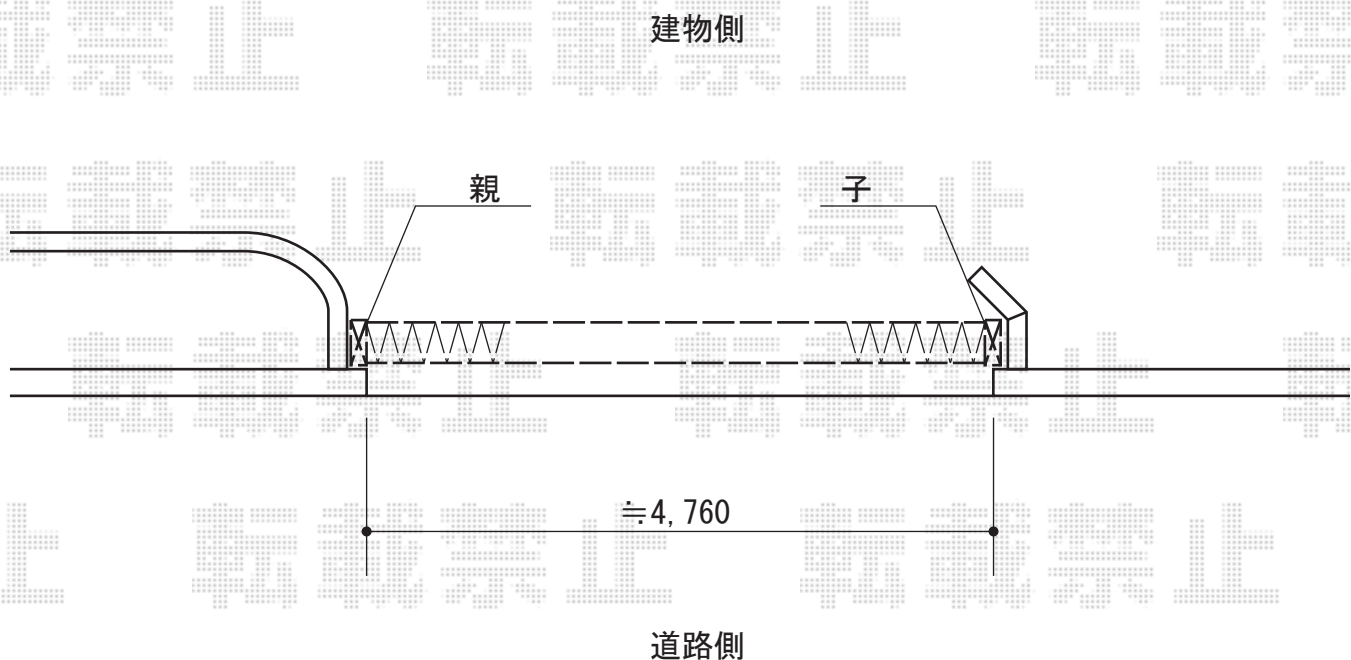

カーゲート 施工概略図

Value Select トリップゲート RB型 ノンレール 両開き親子 48W0(13S+35M)

開口幅= 4,684mm

全幅= 4,784mm

たたみ幅= 188+400mm

高さ= 1,200mm

色： ダークブロンズ

キャスター数： 3箇所

落棒数： 3本

2015-5-279534

担当者

木附