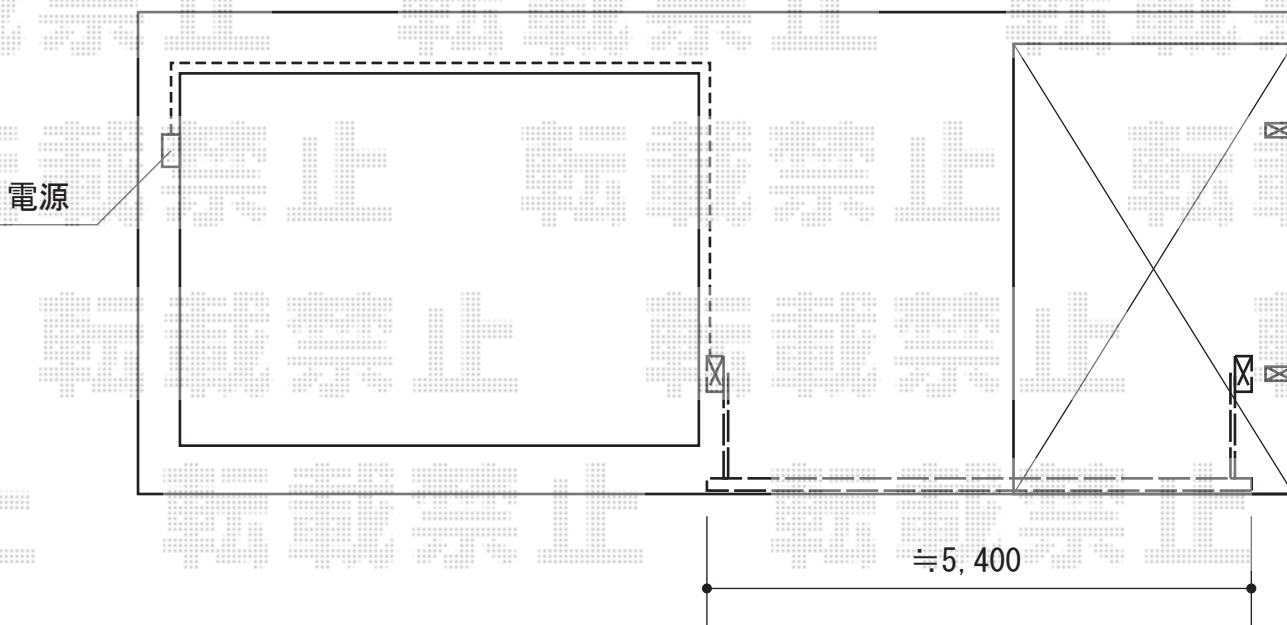

# カーゲート 施工概略図

LIXIL (TOEX) ワイドオーバードアS2型 電動式  
本体 (W×H) = (5,050mm × 1,200mm)  
色 : シヤイングレー  
柱仕様 : 標準柱仕様 (有効通過高1,850mm)  
駆動 : 1モーター外観左側駆動/AC100V結線用柱仕様  
リモコン : 標準2個入り

LIXIL (TOEX) リモコン送信器PDC-3型(追加用) 1セット