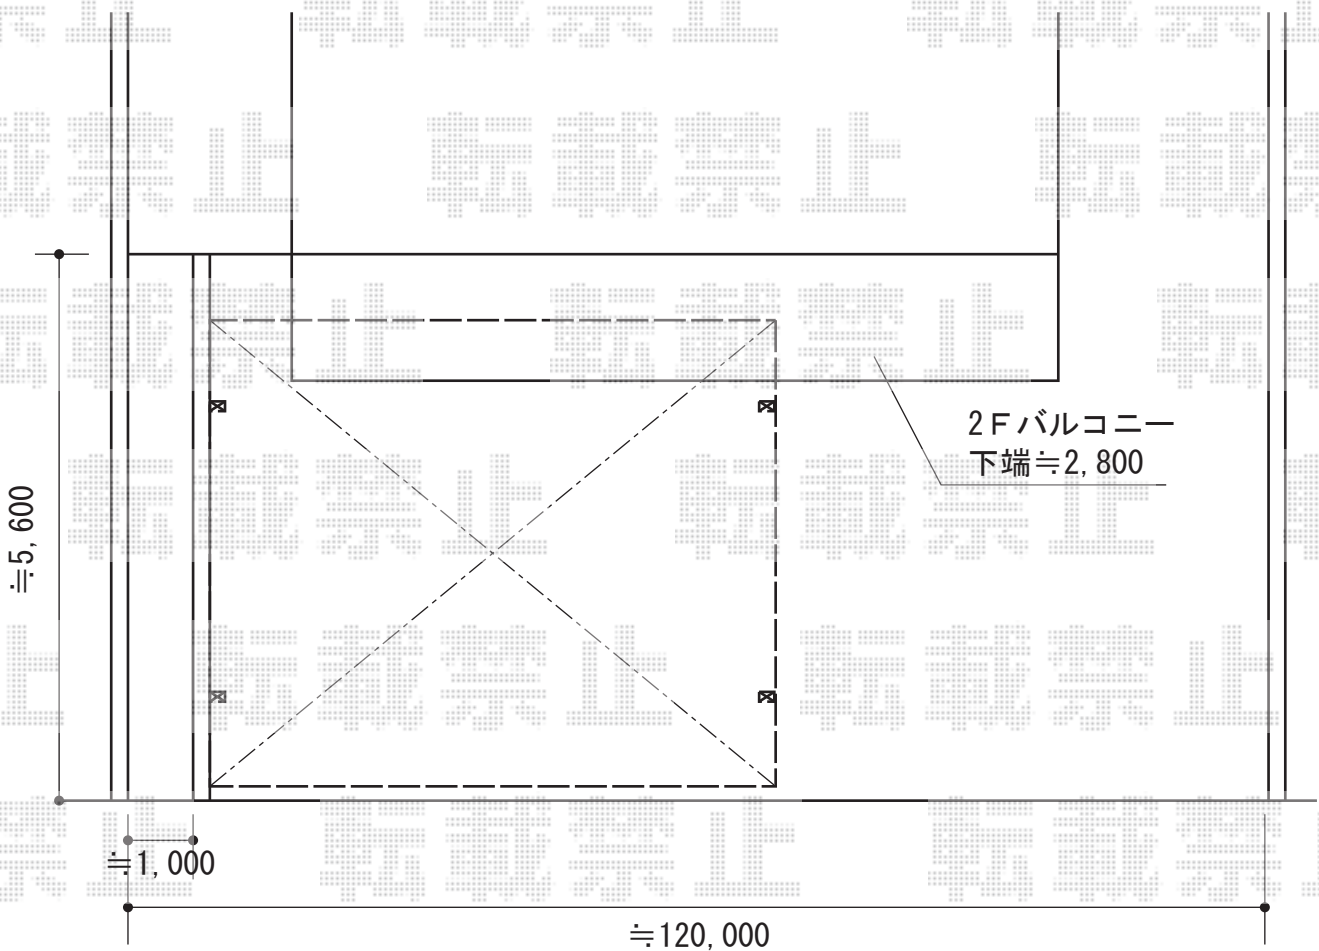

カーポート工事 施工概略図

YKK AP レイナツインポートグラン 積雪~20cm対応
幅= 5,392mm
奥行= 5,052mm
色： プラチナステン
屋根材： 熱線遮断ポリカーボネート(クリアマット)
柱仕様： ハイルフ柱仕様 (有効高 約2,350mm)

2015-5-279553

担当者

酒井