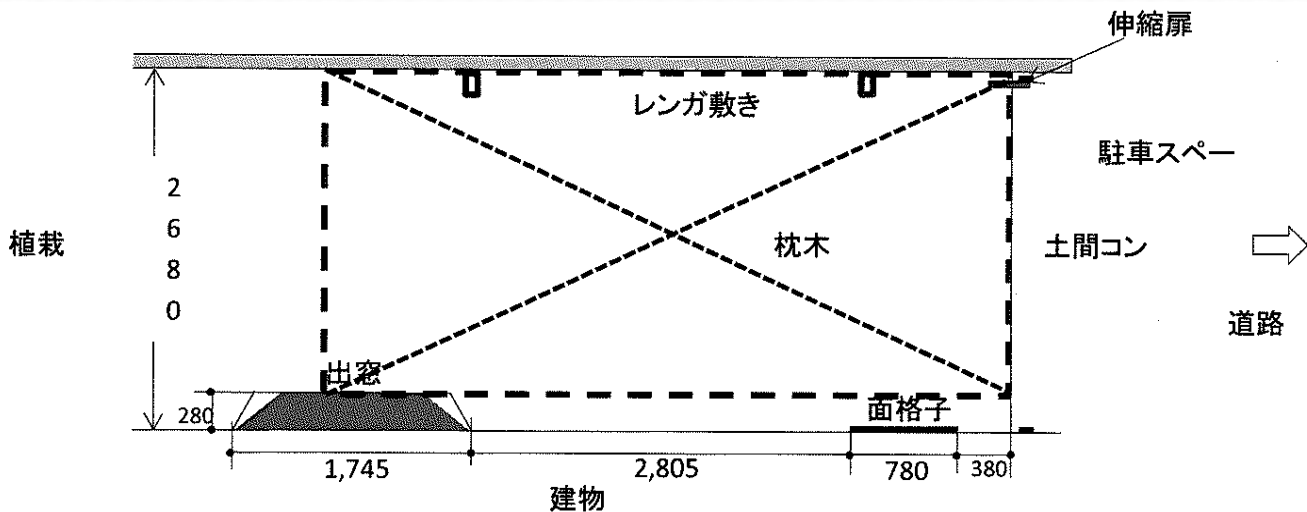

カーポート 施工概略図

YKK AP レイナキャップポートグラン 積雪~20cm対応
 幅=2,402mm
 奥行=5,052mm
 色：ブラウン
 屋根材：ポリカーボネート（スモークブラウン）
 柱仕様：ハイルーフ柱仕様（有効高 約2,350mm）

2015-5-279558

担当者

松本