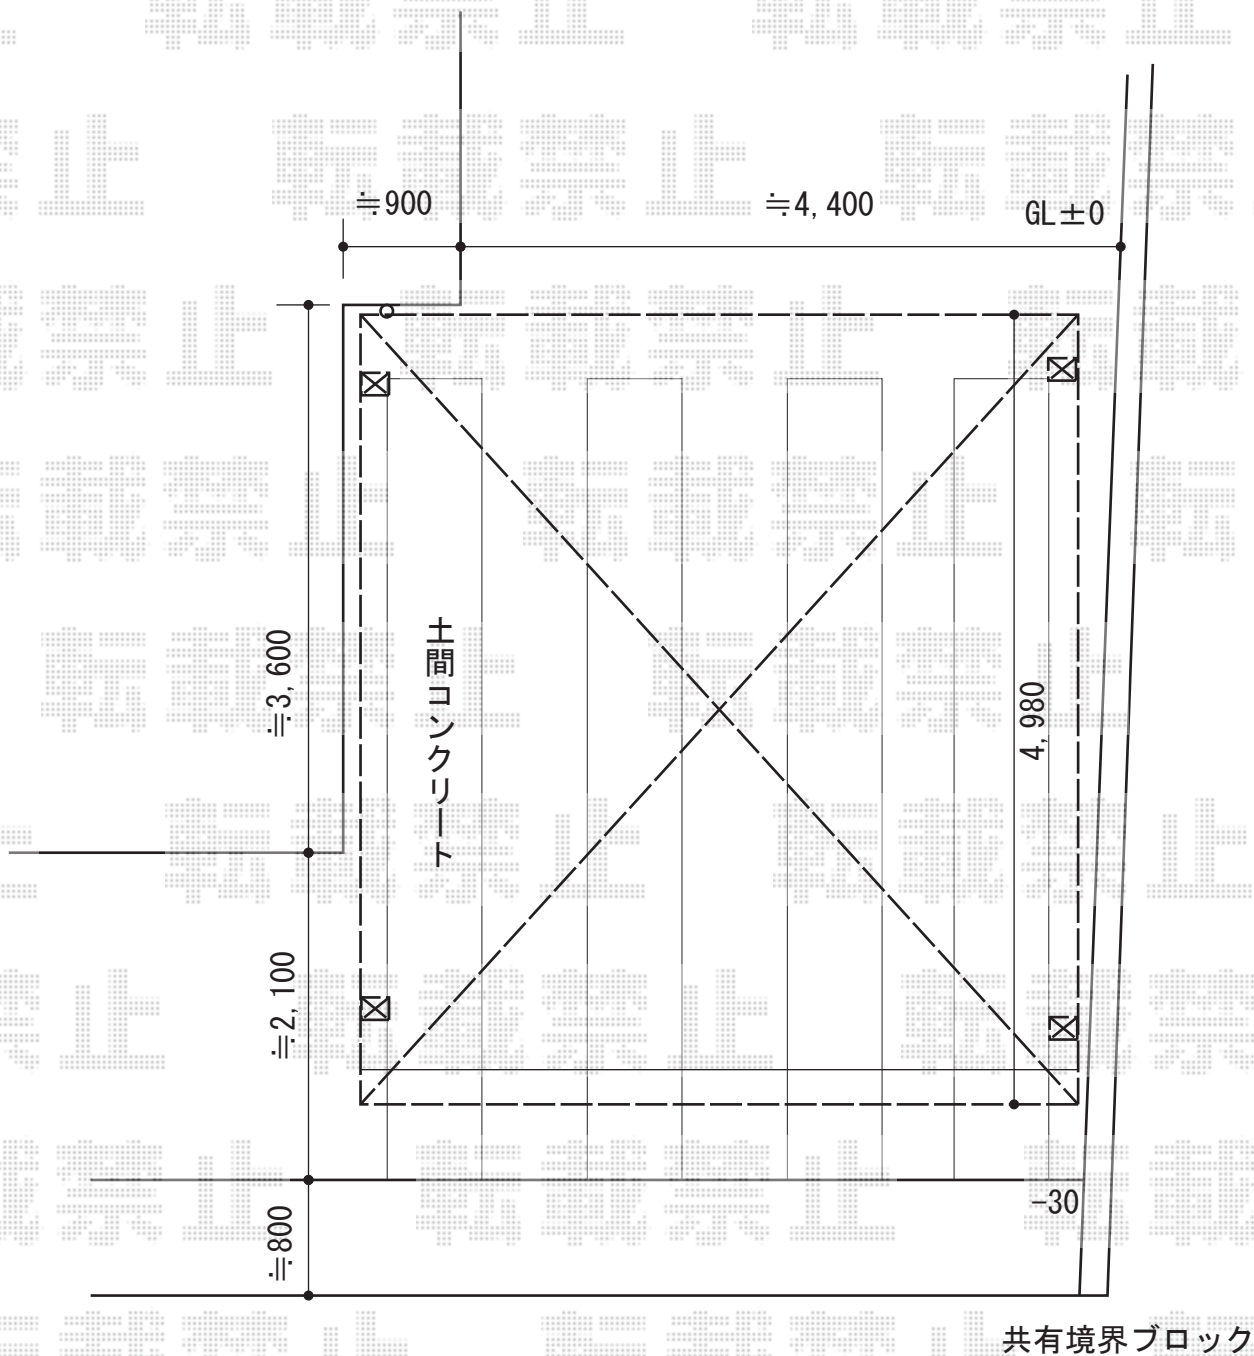

カーポート 施工概略図

LIXIL(トステム) ネスカR (ラウンドスタイル) ワイド 積雪~20cm対応
幅= 4,836mm
奥行= 4,980mm
色: シャイングレー
屋根材: 熱線吸収ポリカーボネート (クリアマットS・すりガラス調)
柱仕様: ロング柱28仕様 (有効高 約2,800mm)

2015-5-279562

担当者

赤松