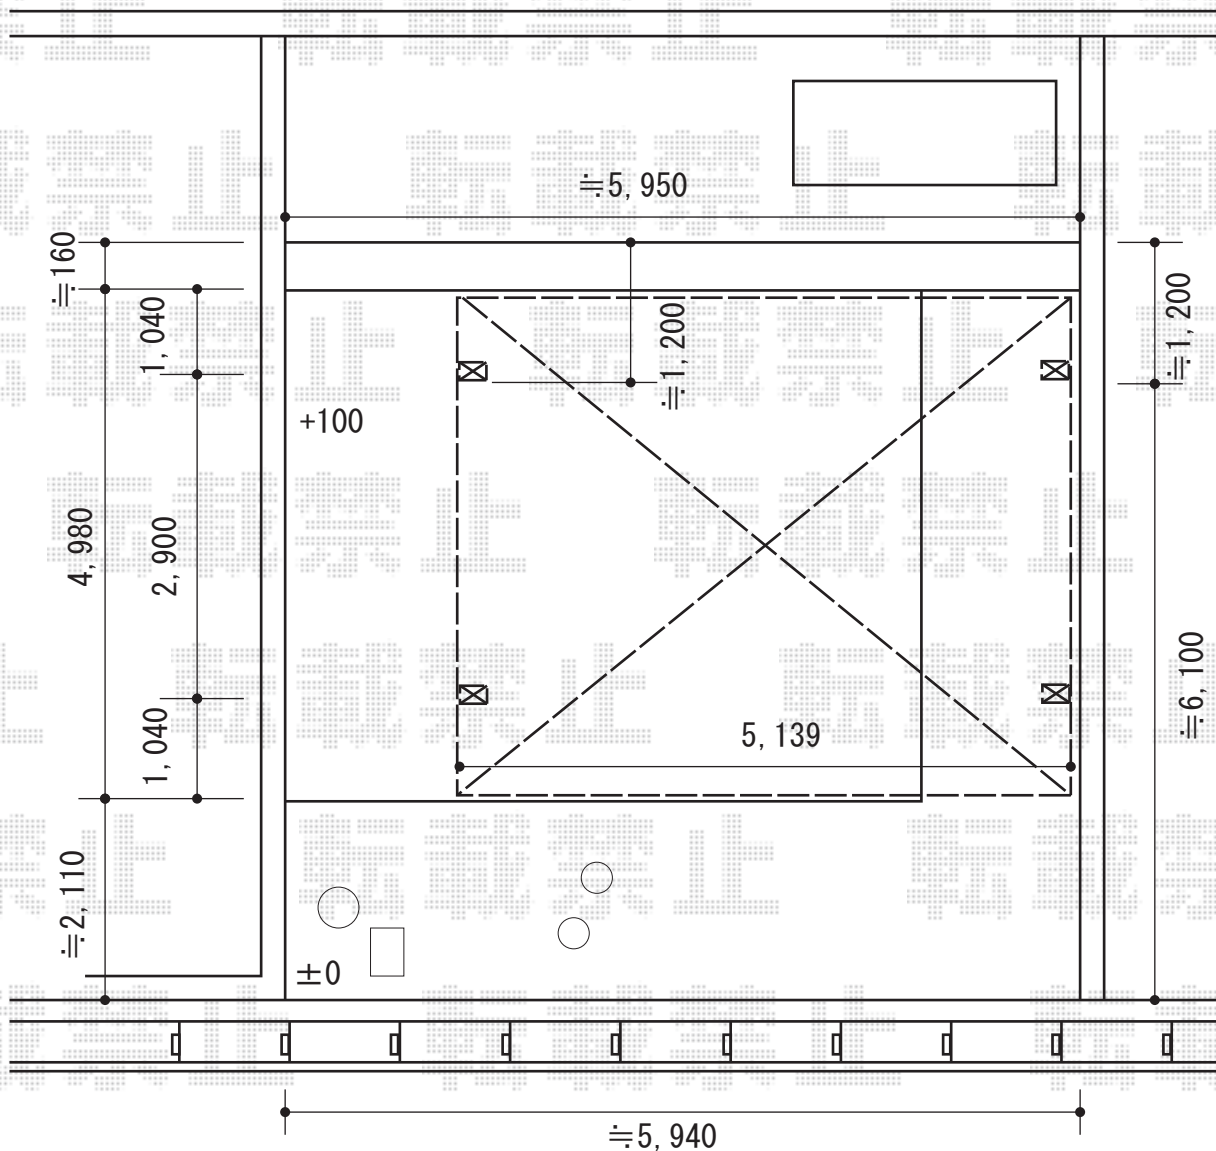

カーポート 施工概略図

LIXIL ネスカR (ラウンドスタイル) ワイド 積雪~20cm対応
幅= 5,139mm
奥行= 4,980mm
色: シャイングレー
屋根材: 熱線吸収ポリカーボネート (ブルーマットS・すりガラス調)
柱仕様: 標準柱仕様 (有効高 約2,200mm)

2015-5-279592	担当者	酒井
---------------	-----	----

現場状況や作図制限により概略図の内容と多少の違いが生じることがございます。
施工時は、現場優先とさせて頂きたく思いますので、お立会い頂き、最終のご指示のほど、何卒、宜しくお願い致します。
全ての著作権はエクスショップに帰属します。当社とのお取引目的以外の使用・複製・転載は如何なる場合も禁止しております。