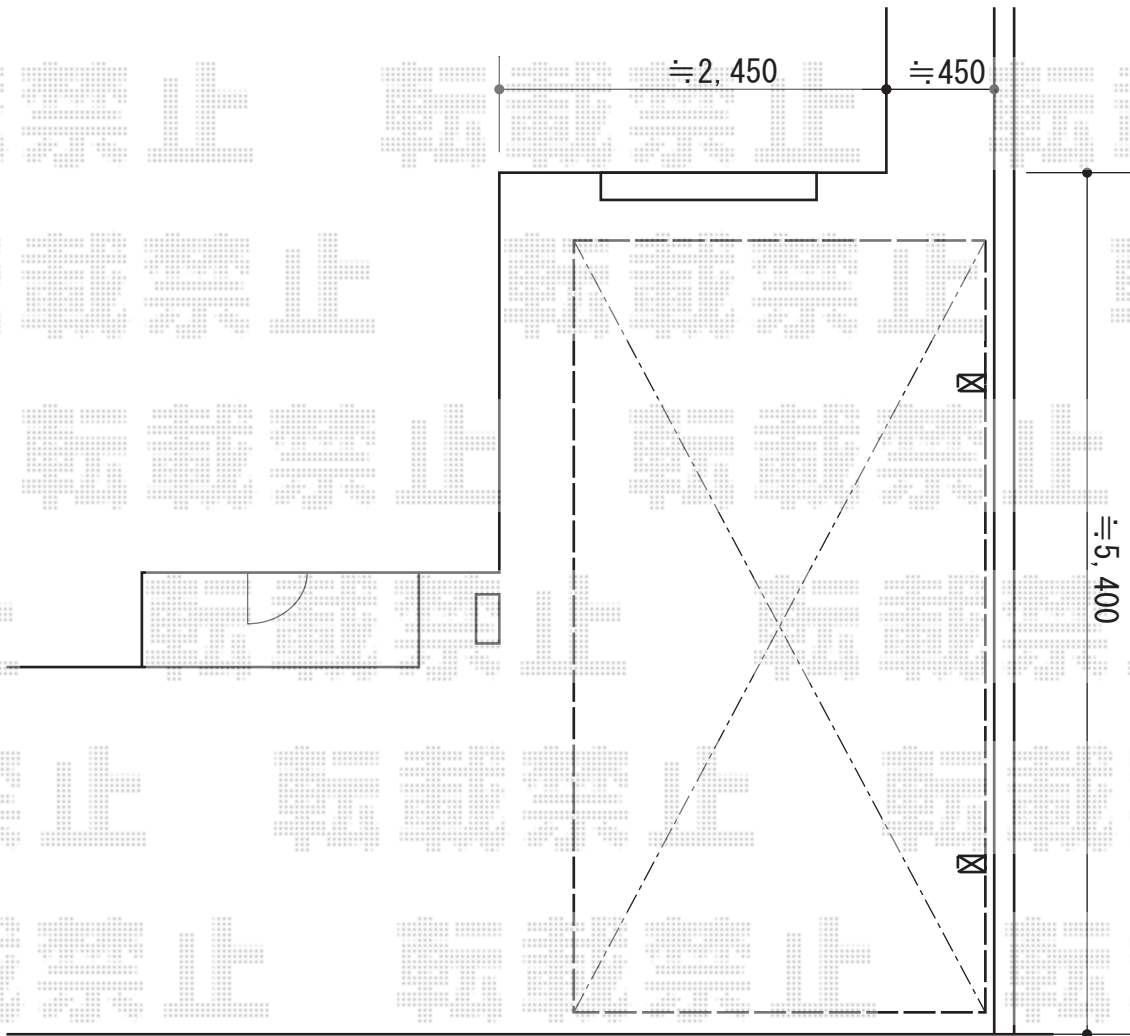

カーポート工事 施工概略図

Value Select プレシオスポート 積雪~20cm対応
幅= 2,700mm
奥行= 5,052mm
色： チャコールブラック
屋根材： ポリカーボネート（ガラスマット）
柱仕様： ハイルフ柱仕様（有効高 約2,250mm）

2015-5-279600

担当者

松本

エクスショップ

現場状況や作図制限により概略図の内容と多少の違いが生じることがございます。
施工時は、現場優先とさせて頂きたく思いますので、お立会い頂き、最終のご指示のほど、何卒、宜しくお願致します。
全ての著作権はエクスショップに帰属します。当社とのお取引目的以外の使用・複製・転載は如何なる場合も禁止しております。