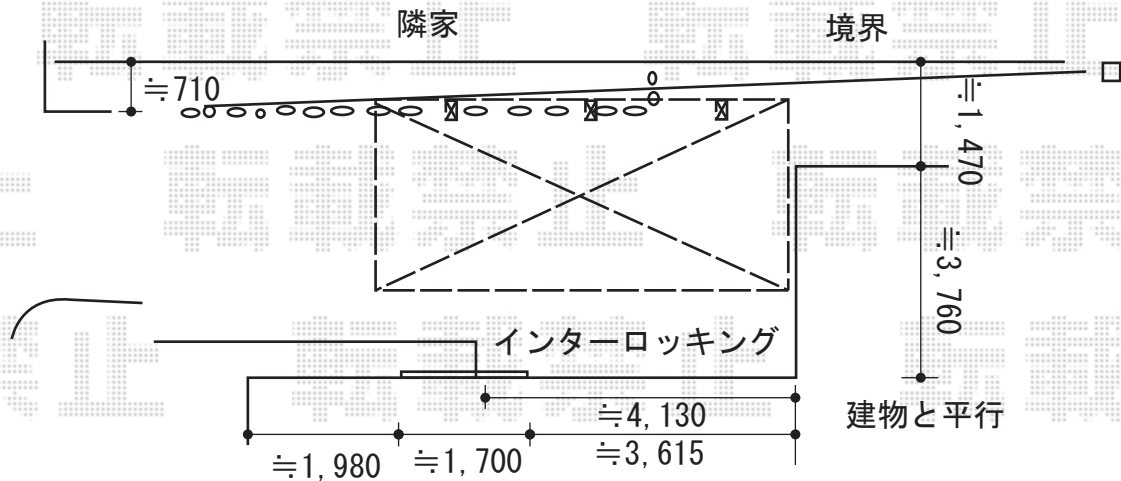

カーポート 施工概略図

LIXIL(トステム) レグナスポートシグマIII 3000 積雪~100cm対応  
 幅= 2,692mm  
 奥行= 5,600mm  
 色: オータムブラウン  
 屋根材: ポリカーボネート(ブルースモーク)  
 柱仕様: ロング柱23仕様(有効高 約2,300mm)

2015-5-279646

担当者

邑智