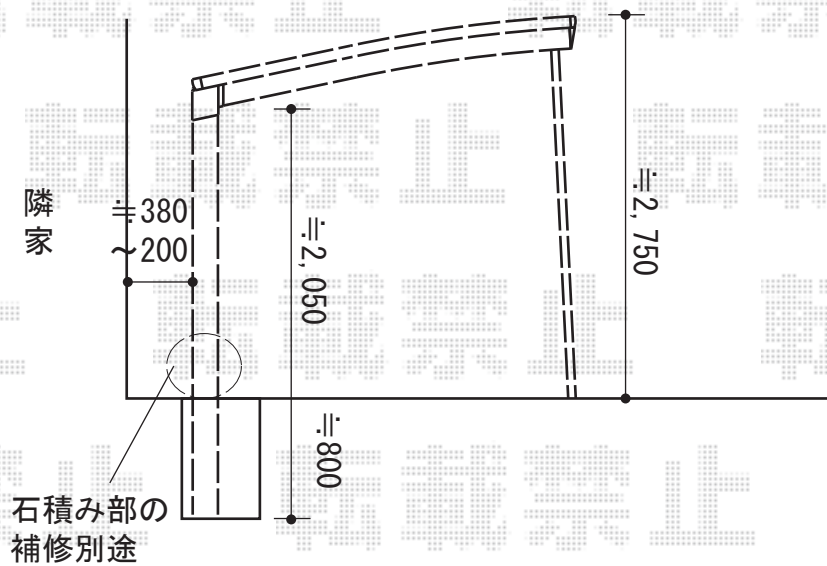

カーポート 施工概略図

LIXIL(トステム) レグナスポートシグマIII 3000 積雪~100cm対応  
 幅= 2,692mm  
 奥行= 5,600mm  
 色: オータムブラウン  
 屋根材: ポリカーボネート(ブルースモーク)  
 柱仕様: ロング柱23仕様(有効高 約2,300mm)

2015-5-279646

担当者

邑智