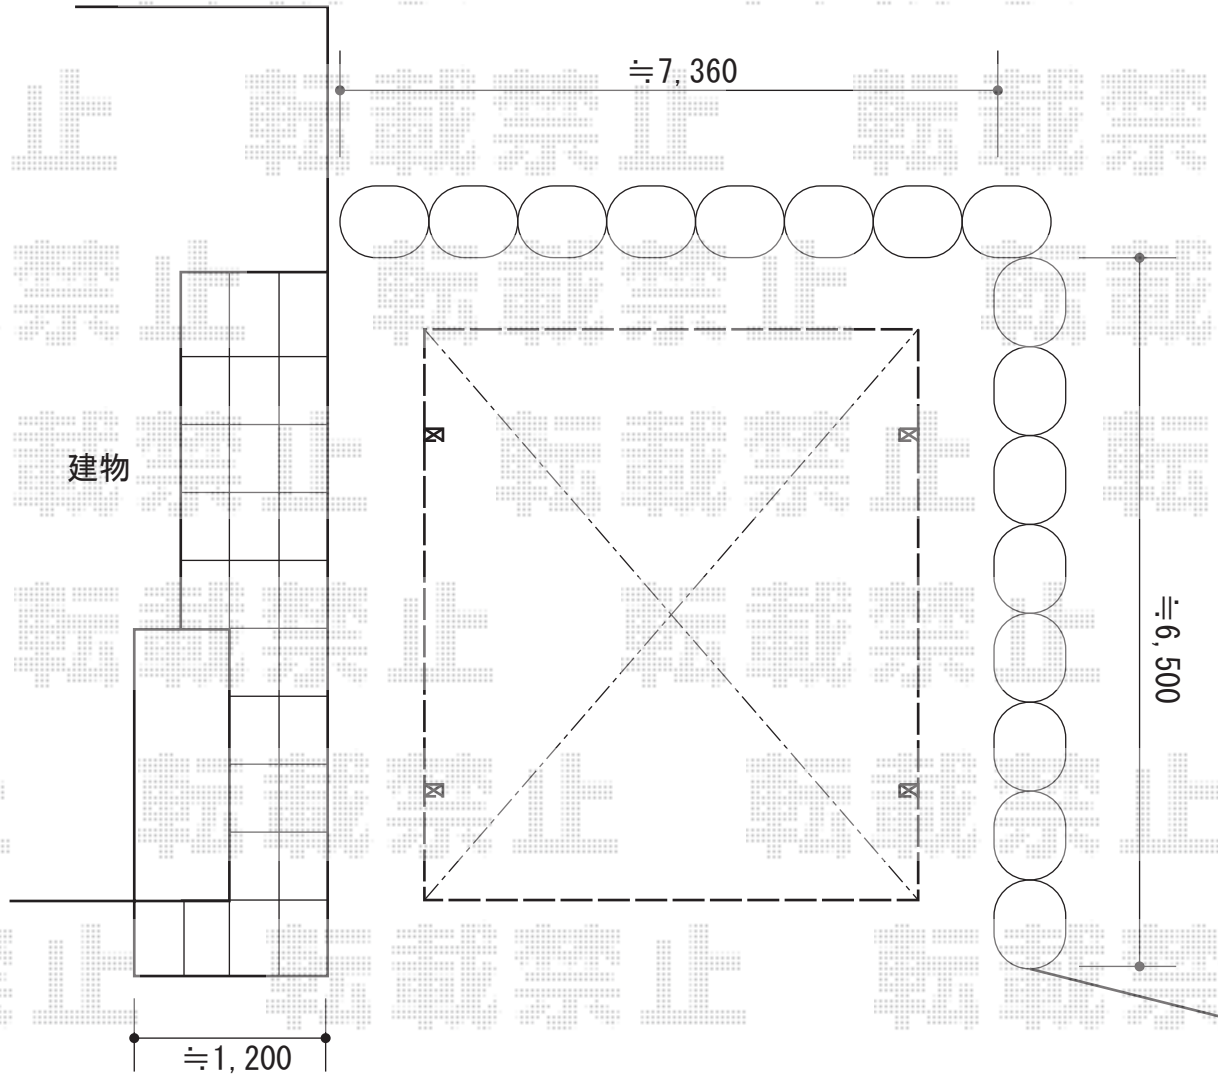

# カーポート工事 施工概略図

YKK AP ジーポートneo Aタイプ 2台用 標準鼻隠し 角柱4本仕様 積雪~100cm対応  
幅= 4,911mm  
奥行= 5,456mm  
色： プラチナステン  
屋根材： スチール折板（シルバー/ペフ無/t=0.8）※価格別途  
柱仕様： 標準柱仕様（有効高 約2,350mm）  
横材： 無

2015-5-279657

担当者

赤松