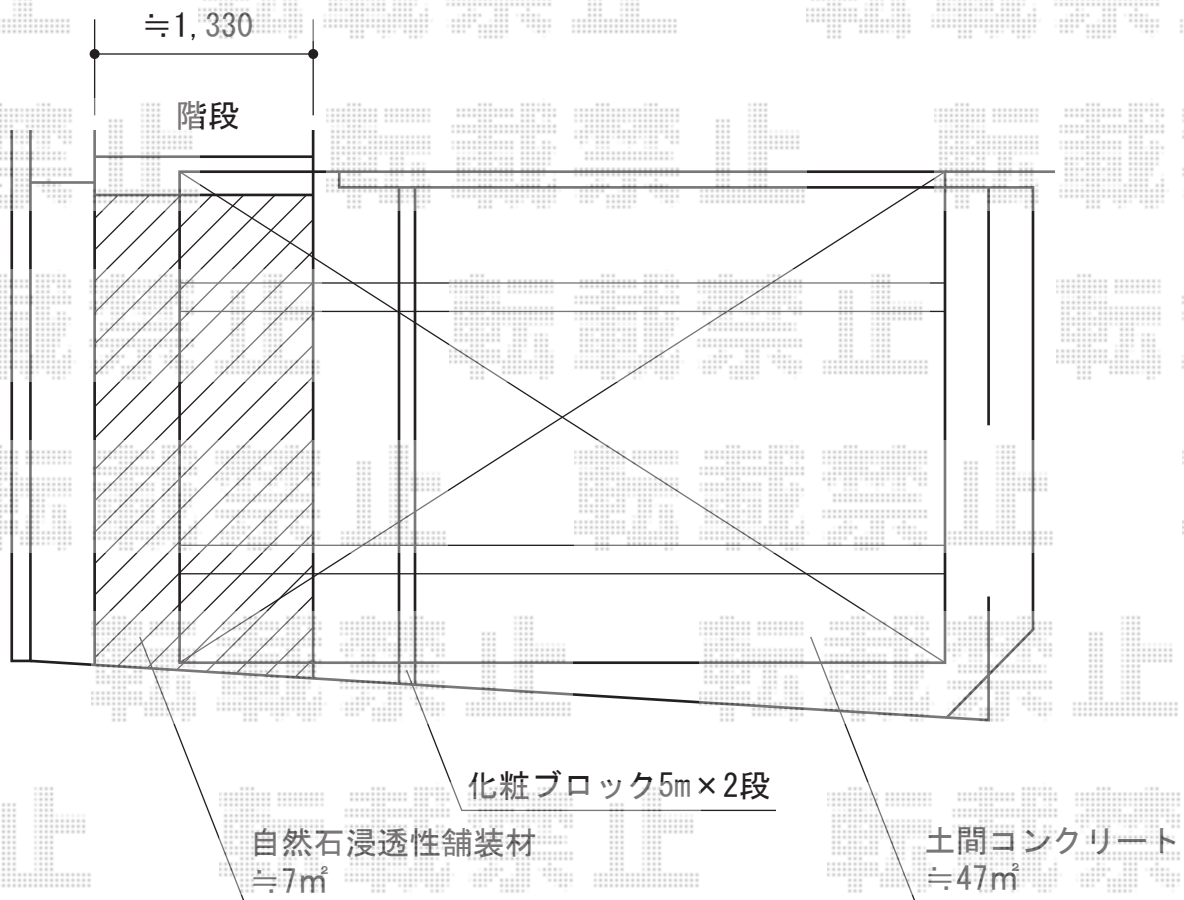

カーポート 施工概略図

LIXIL(トステム) テリオスポートIII 1500 2台用
間口延長 角柱4本仕様 積雪~50cm対応
幅=7,284mm 奥行=5,453mm 色:シャイングレー
屋根材:【遮光タイプ】スチール折板(ペフ無/t=0.6) ※価格別途
柱仕様:ロング柱25仕様(有効高 約2,500mm)
横材:なし

2015-5-279669

担当者

松本