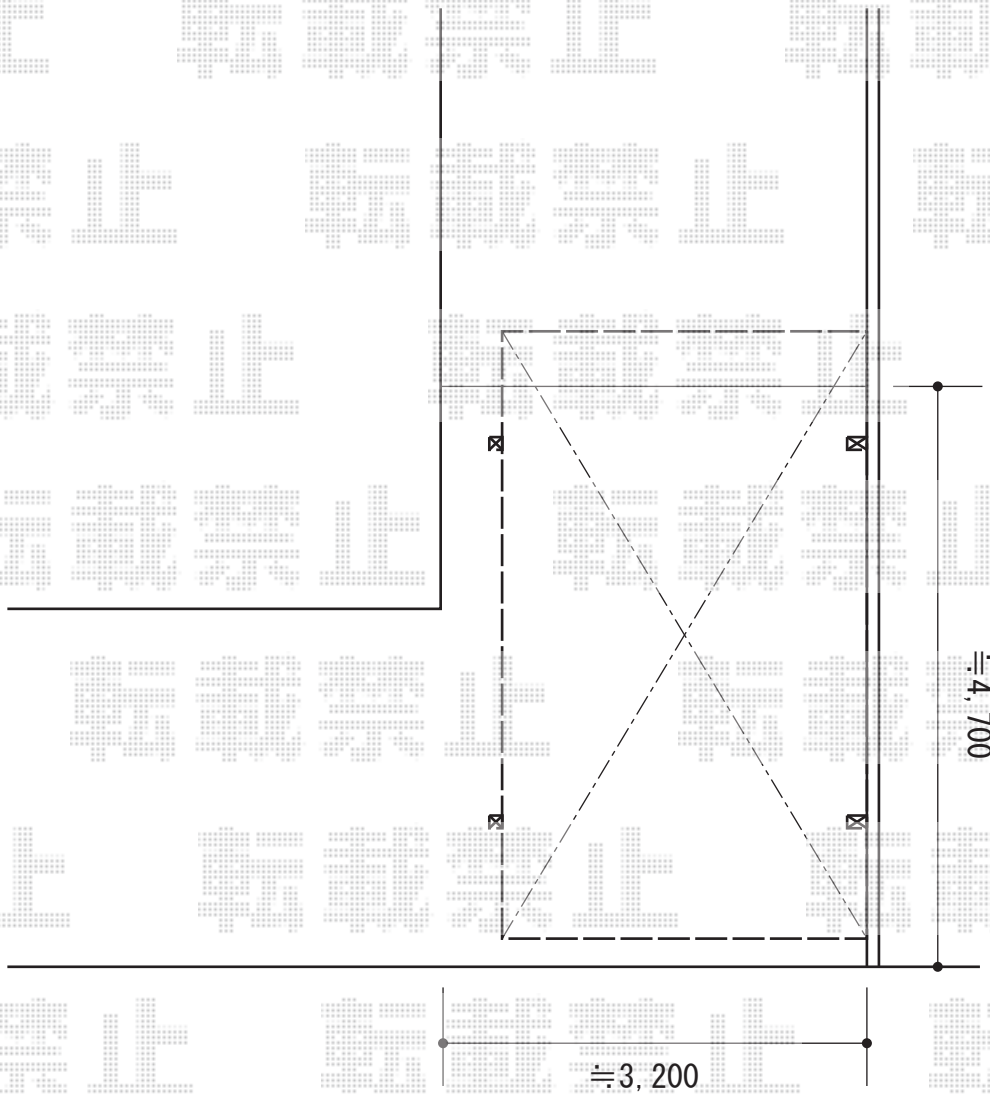

カーポート 施工概略図

YKK AP レイナポートグラン 積雪～20cm対応

幅= 2,700mm

奥行= 5,052mm

色： プラチナステン

屋根材： 熱線遮断ポリカーボネート(クリアマット)

柱仕様： ハイロング柱仕様 (有効高 約2,800mm) *1本/ハイルーフ柱 (有効高 約2,350mm) *1本

YKK AP レイナポートグラン 着脱式サポート

標準・ハイルーフ兼用： 1本入り

ハイロング用： 1本入り

色： プラチナステン

2015-5-279671

担当者

酒井