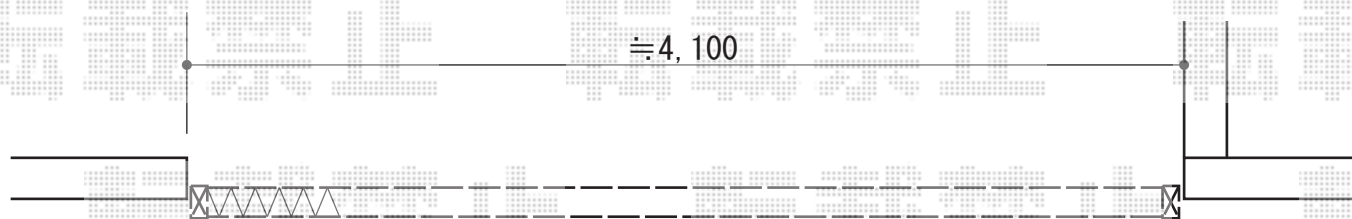

カーゲート工事 施工概略図

Value Select トリップゲート RB型 ノンレール 片開き 41S

開口幅= 4,035mm

全幅= 4,135mm

たたみ幅= 453mm

高さ= 1,200mm

色： ブロンズ

キャスター数： 3箇所

落棒数： 2本

2015-5-279704

担当者

木附

エクスショップ

現場状況や作図制限により概略図の内容と多少の違いが生じることがございます。
施工時は、現場優先とさせて頂きたく思いますので、お立会い頂き、最終のご指示のほど、何卒、宜しくお願い致します。
全ての著作権はエクスショップに帰属します。当社とのお取引目的以外の使用・複製・転載は如何なる場合も禁止しております。