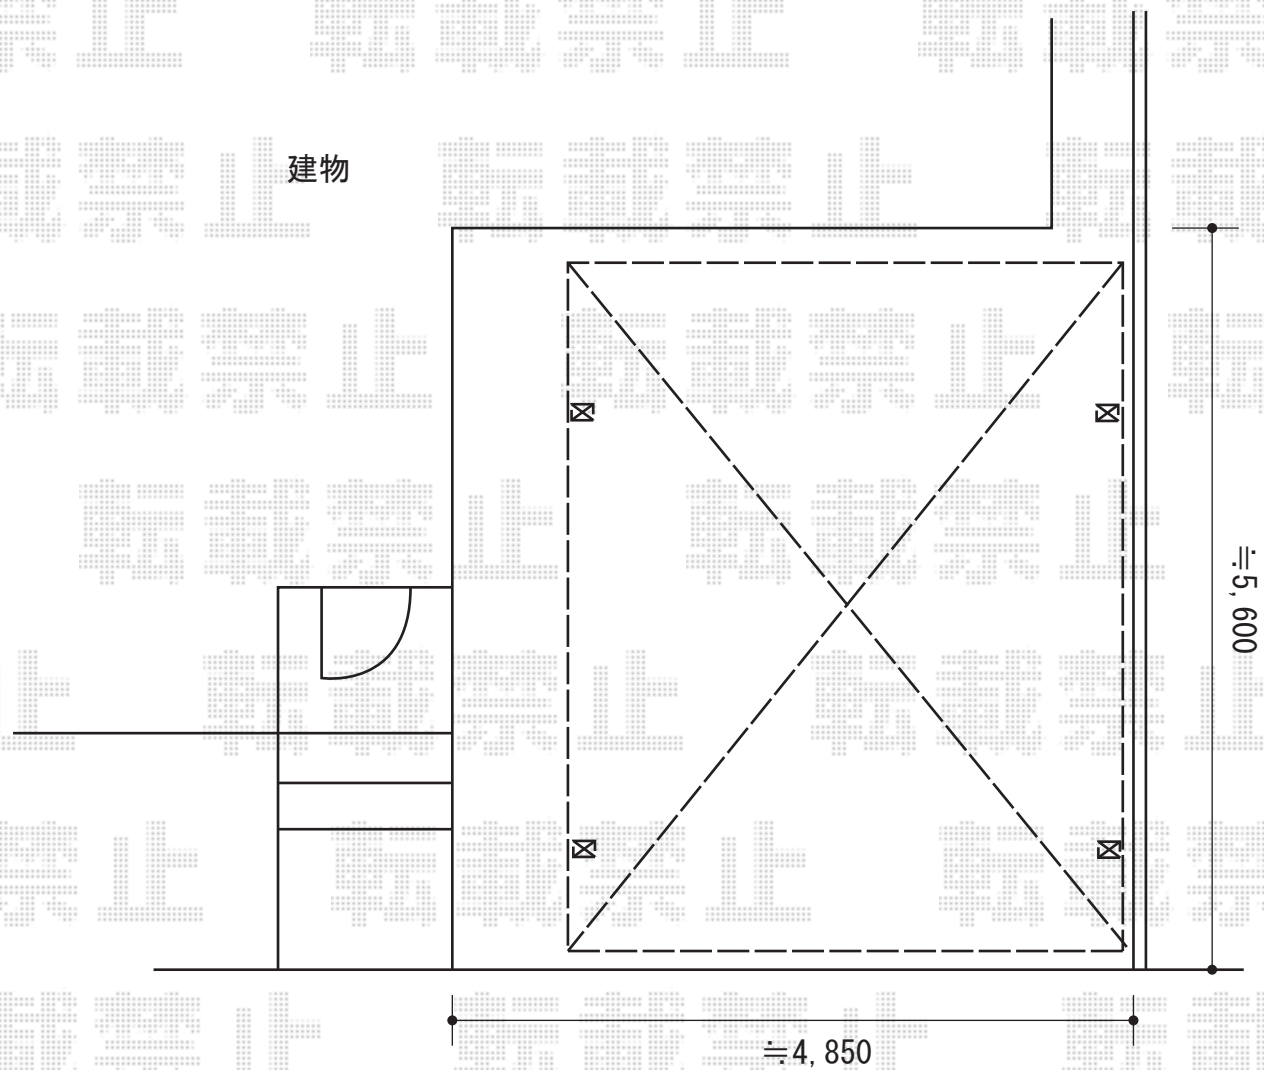

カーポート 施工概略図

ネスカR (ラウンドスタイル) ワイド 積雪~20cm対応
幅= 4,230mm
奥行= 4,980mm
色 : シャイングレー
屋根材 : 熱線吸収ポリカーボネート (ブルーマットS・すりガラス調)
柱仕様 : 標準柱仕様 (有効高 約2,200mm)

2015-5-279717

担当者

酒井