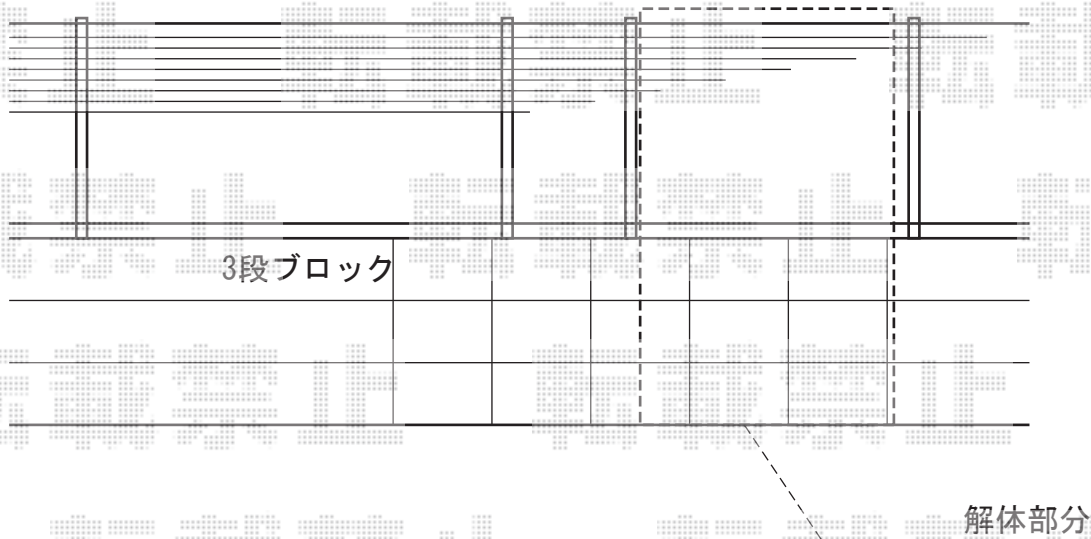

門扉 施工概略図

三協アルミ ユメッシュHR型門扉 片開き アルミ角型門柱
扉幅 = 800mm
扉高 = 1,000mm
色：アーバングレー
錠：打ち掛け錠
開き：内開き

2015-5-279725

担当者

谷