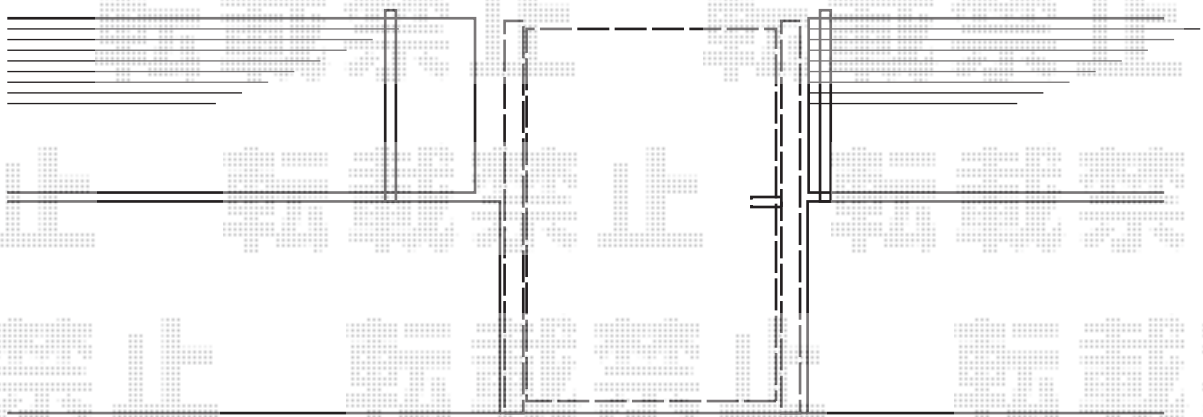

門扉 施工概略図

三協アルミ ユメッシュHR型門扉 片開き アルミ角型門柱
扉幅 = 800mm
扉高 = 1,000mm
色：アーバングレー
錠：打ち掛け錠
開き：内開き

2015-5-279725

担当者

谷