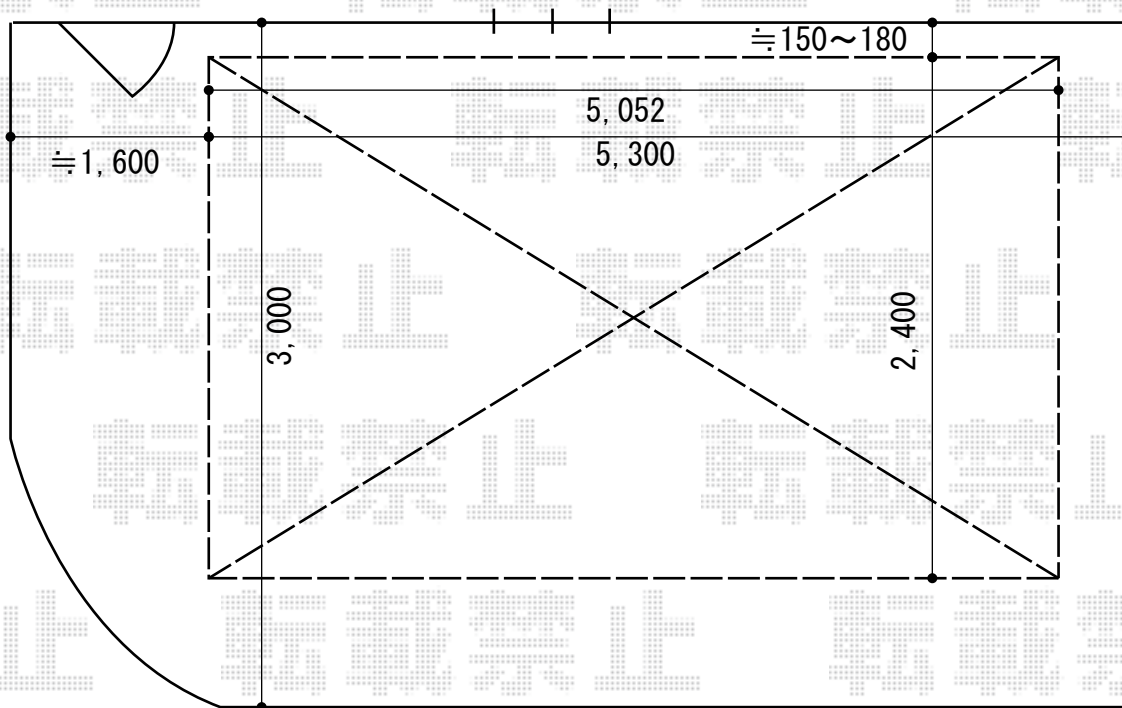

# カーポート 施工概略図

YKK AP レイナポートグラン 積雪~20cm対応  
幅= 2,400mm  
奥行= 5,052mm  
色： カームブラック  
屋根材： 熱線遮断ポリカーボネート(クリアマット)  
柱仕様： ハイルフ柱仕様 (有効高 約2,350mm)

2015-5-279729

担当者

松本