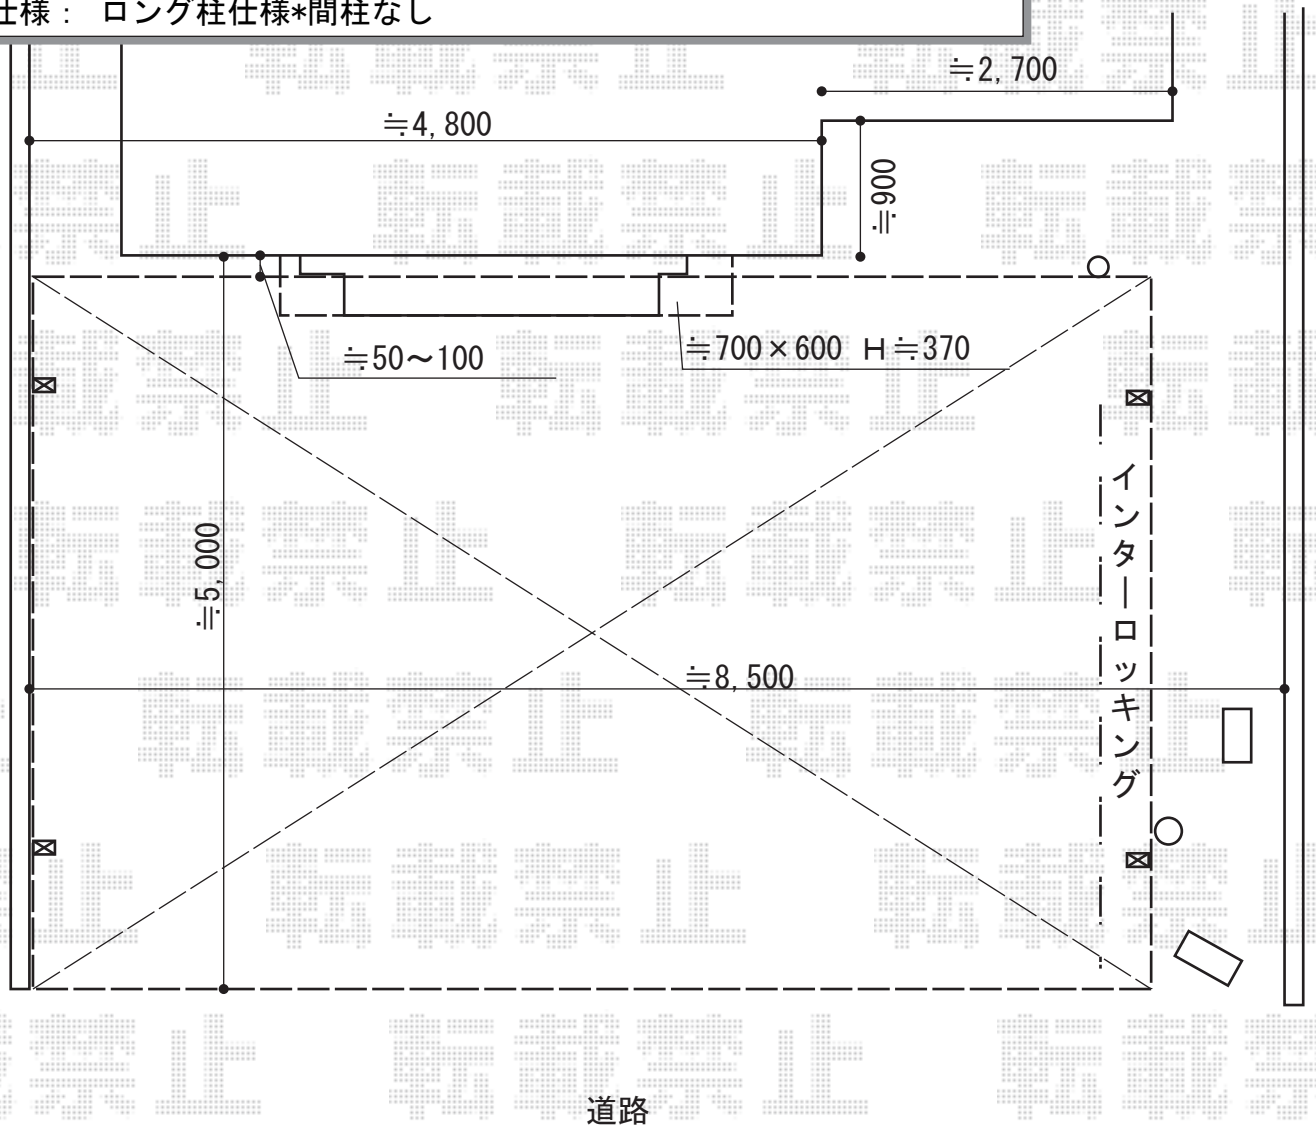

カーポート工事 施工概略図

LIXIL (TOEX) アーキデュオ ワイド 3台用 積雪~20cm対応

幅= 7,801mm

奥行= 5,019mm

色： ナチュラルシルバー

屋根材： ポリカーボネート（クリアマット・すりガラス調）

柱仕様： ロング柱仕様（有効高 約2,500mm）

LIXIL (TOEX) 【外観左側】アーキデュオ ワイド サイドパネル

サイズ： 78-50型

高さ= 1段（標準）

色： ナチュラルシルバー

パネル材： ポリカーボネート（クリアマット・すりガラス調）

柱仕様： ロング柱仕様\*間柱なし

2015-5-279733

担当者

酒井