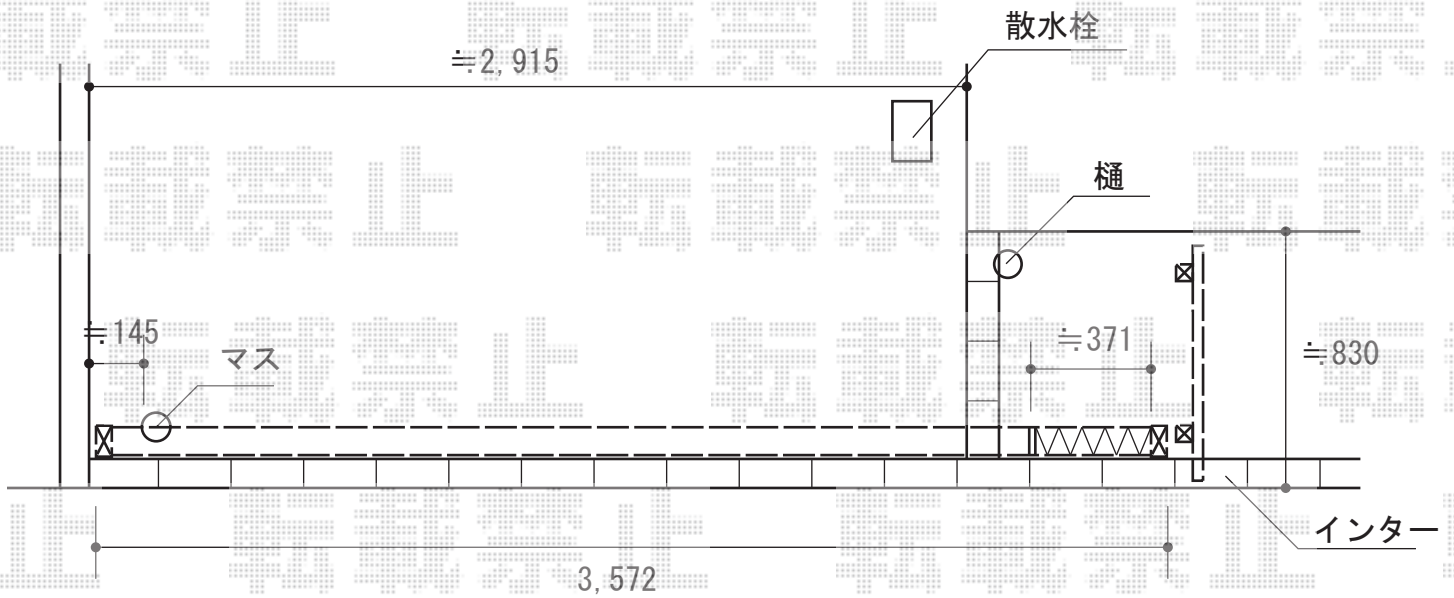

エクステリア工事 施工概略図

Value Select トリップゲート RA型 ノンレール 片開き 35S
開口幅= 3,472mm
全幅= 3,572mm
たたみ幅= 371mm
高さ= 1,182mm
色：ステンカラー
キャスター数：2箇所
落棒数：2本

LIXIL (TOEX) ライスフェンス2型 フリーポールタイプ
本体1枚 (W×H) = (1,979.5×1,200mm) ×1枚
柱仕様：T-12×2本
部品セット：2セット
端部キャップ：1セット
色：シャイングレー