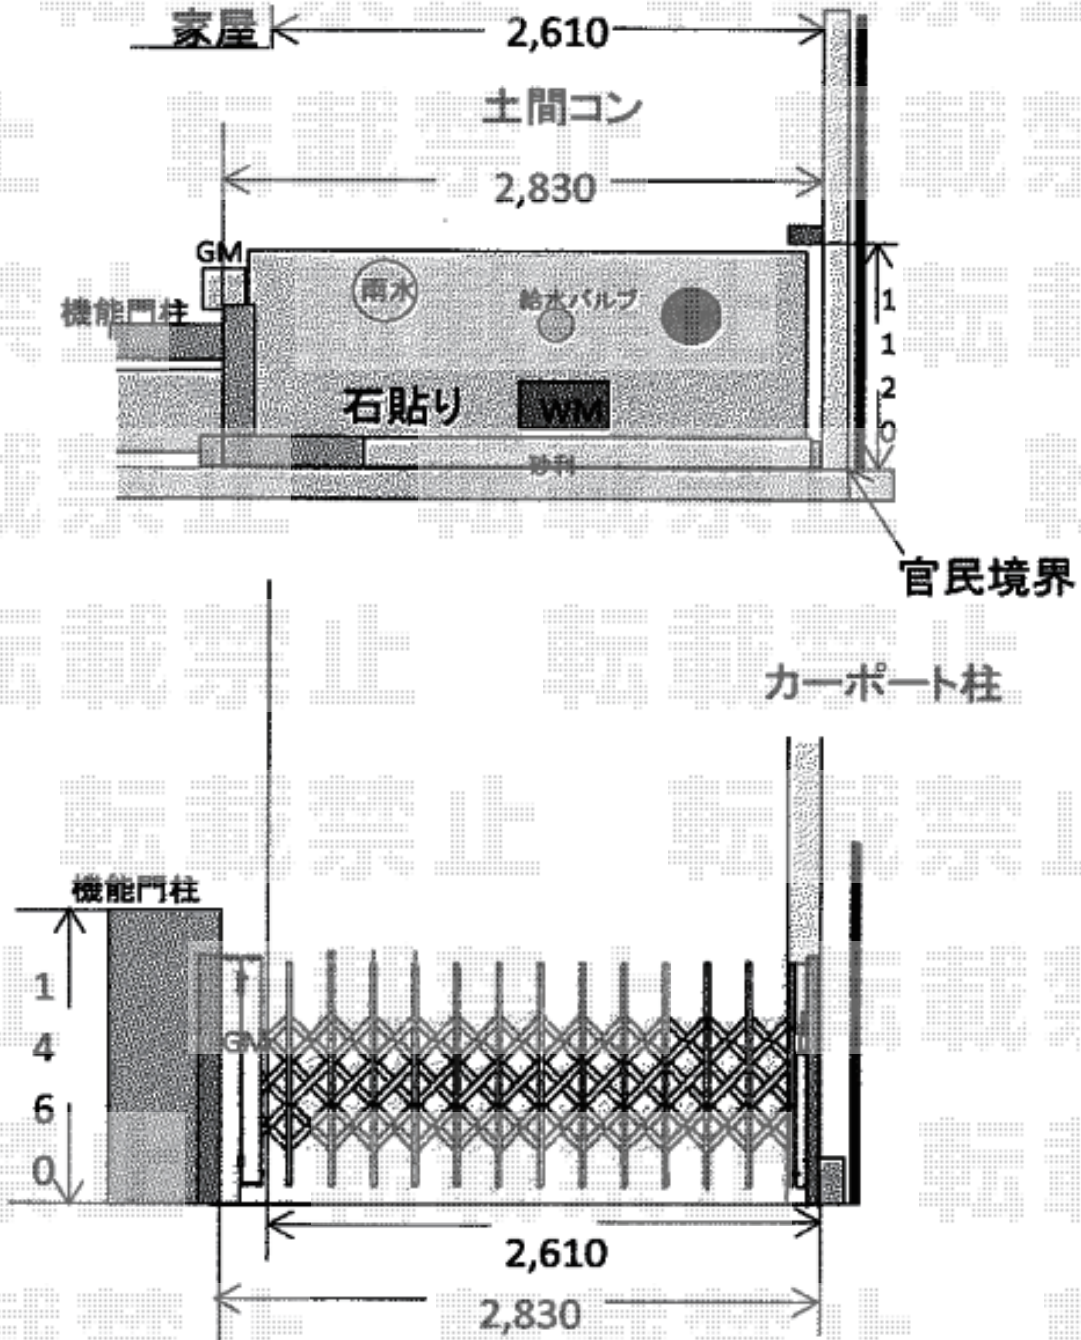

カーゲート 施工概略図

LIXIL (TOEX) アルシャインHG ノンキャスト 片開き 300S  
 開口幅= 180度回転収納時 : 2,857mm/直線収納時 : 2,300mm  
 全幅= 3,083mm  
 たたみ幅= 694mm  
 高さ= 1,200mm  
 色 : シャイングレー  
 落棒数 : 2本

2015-5-279747

担当者

木附