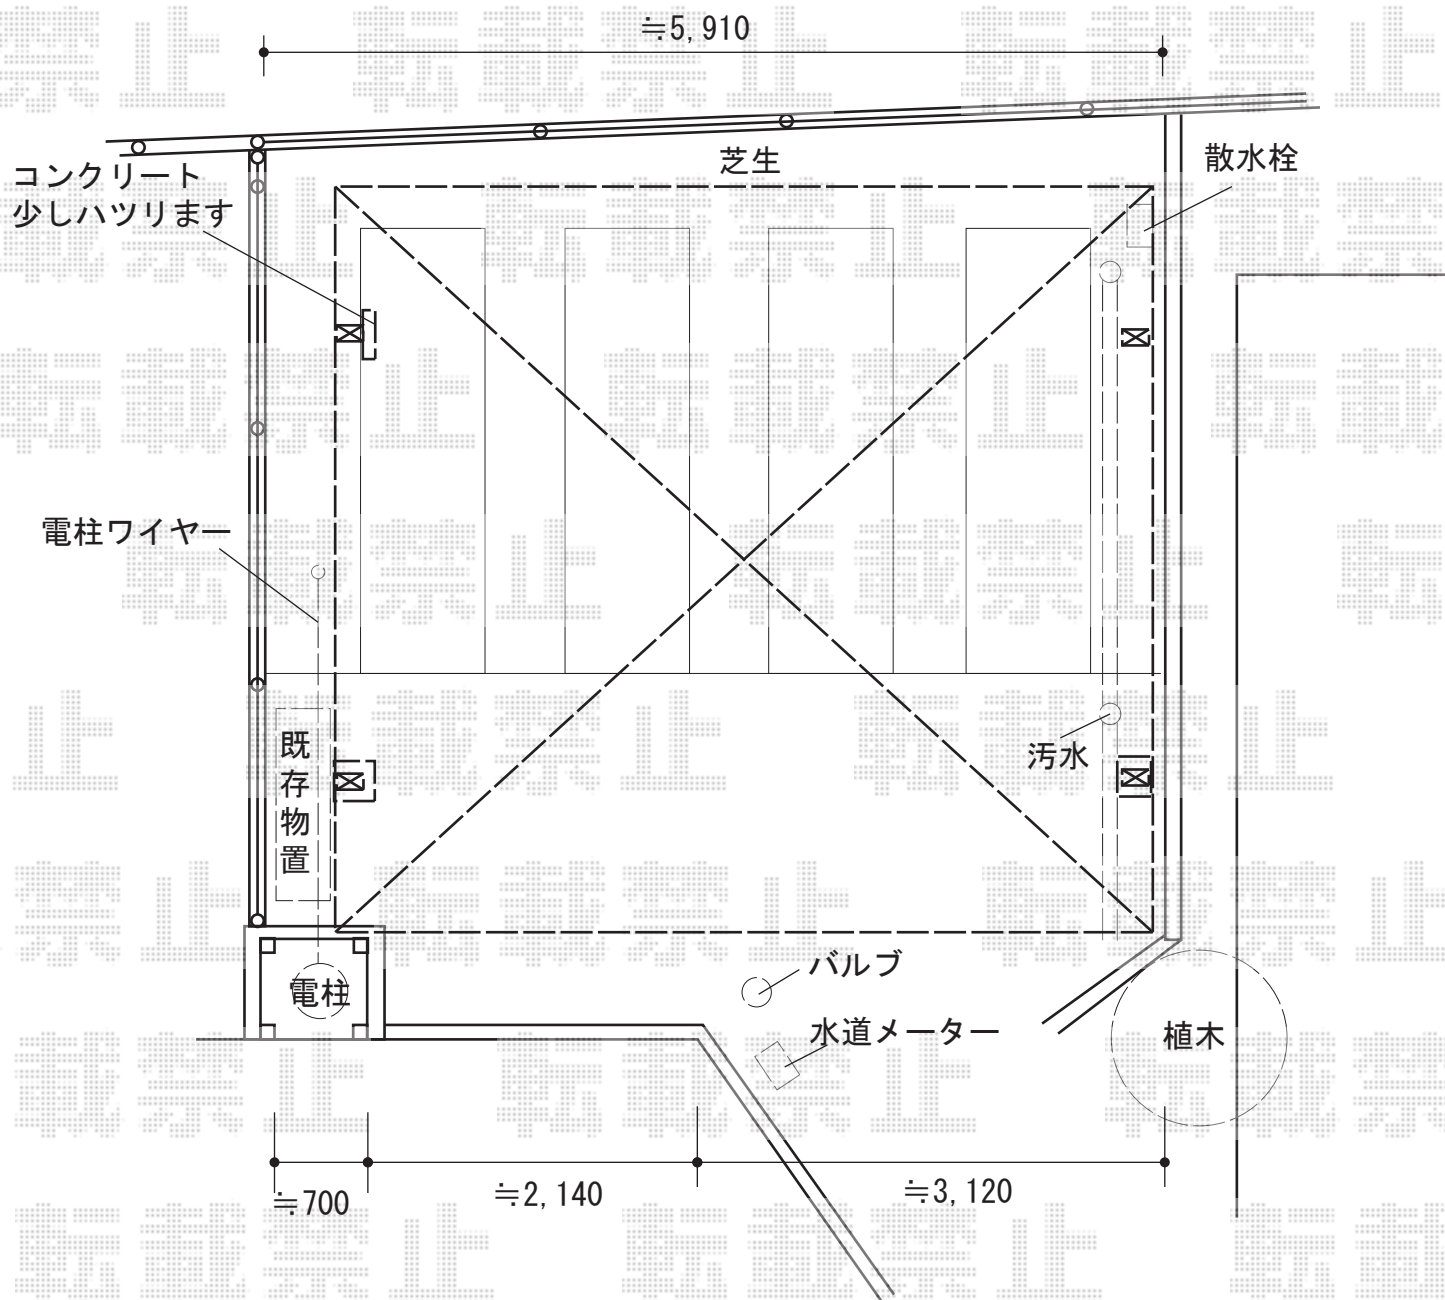

カーポート 施工概略図

YKK AP レイナツインポートグラン 積雪~20cm対応
幅= 5,392mm
奥行= 5,052mm
色: プラチナステン
屋根材: 熱線遮断ポリカーボネート(クリアマット)
柱仕様: ハイルーフ柱仕様(有効高 約2,350mm)

2015-5-279749

担当者

酒井