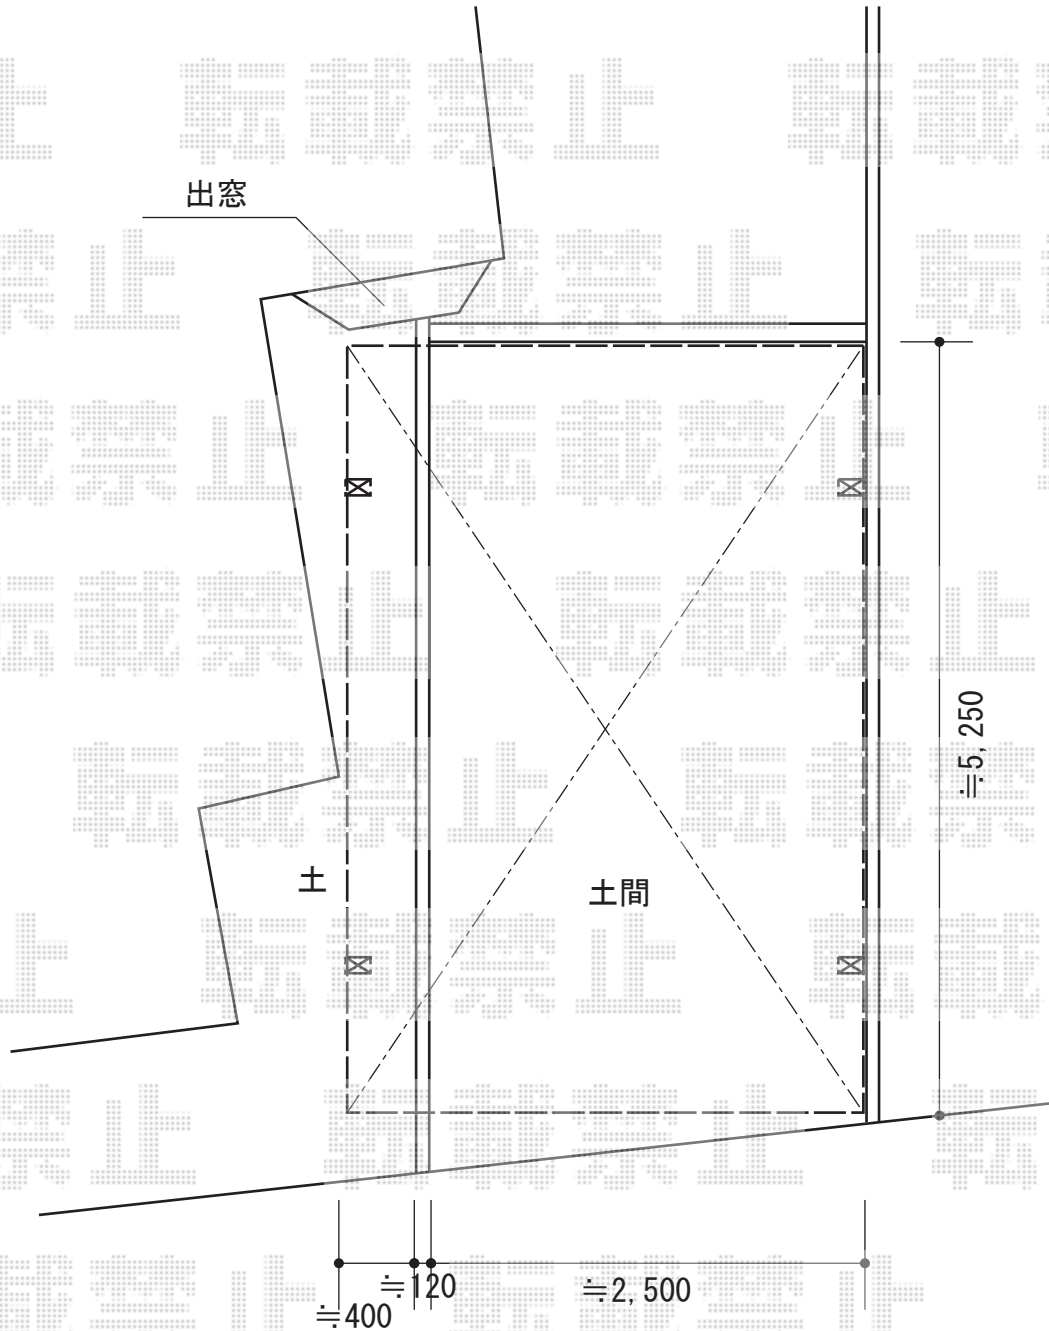

カーポート工事 施工概略図

YKK AP レイナワンポートグラン 積雪~20cm対応
幅= 3,034mm
奥行= 5,052mm
色 : ホワイト
屋根材 : 熱線遮断ポリカーボネート(クリアマット)
柱仕様 : ハイルフ柱仕様 (有効高 約2,300mm)

2015-5-279753

担当者

酒井