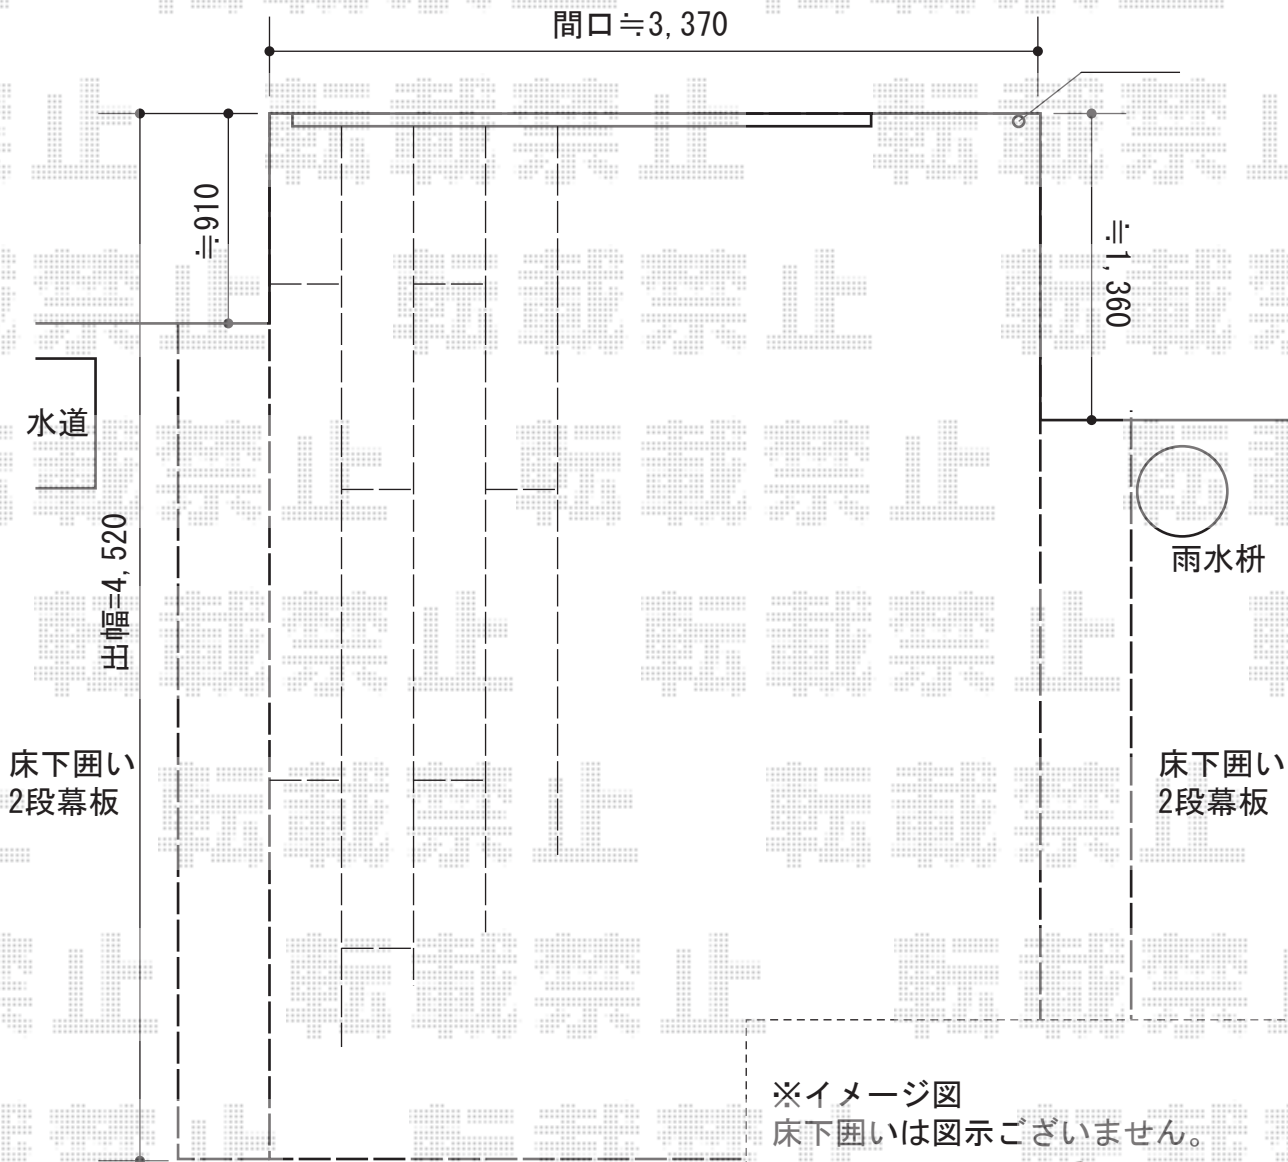

ウッドデッキ 施工概略図

YKK AP リウッドデッキ 200
 間口= 2.0間 (3,651mm)
 出幅= 4,520mm
 色: 【未定】
 床板: 縦貼り/千鳥貼り
 幕板: 標準幕板
 束柱: Hタイプ(550~700mm) (色: 【未定】)

YKK AP 段床セット1段 外観左・右
 デッキ間口: 2.0間
 デッキ出幅: 3,610~3,160mm
 段床出幅: 床板2枚幅(402mm)
 色: 【未定】(束柱: 【未定】)

YKK AP 床下囲い部材
 側面2段幕板(標準1段含む)
 色: 【未定】

2015-5-279773

担当者

西村