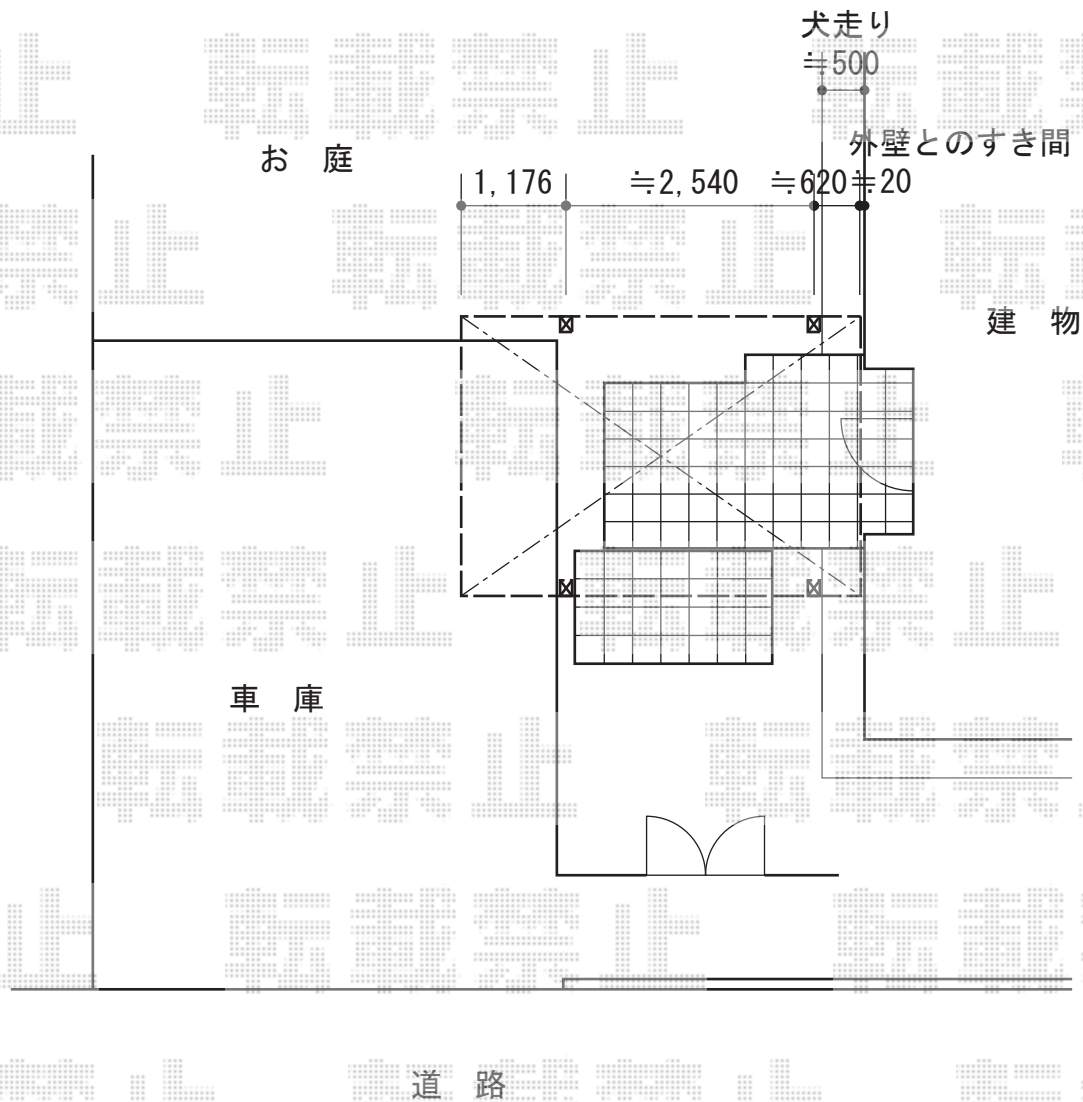

カーポート 施工概略図

YKK AP レイナワンポートグラン 積雪～20cm対応  
幅= 3,034mm  
奥行= 5,052mm  
色： プラチナステン  
屋根材： 熱線遮断ポリカーボネート(クリアマット)  
柱仕様： ハイルフ柱仕様(有効高 約2,300mm)

2015-5-279779

担当者

松本