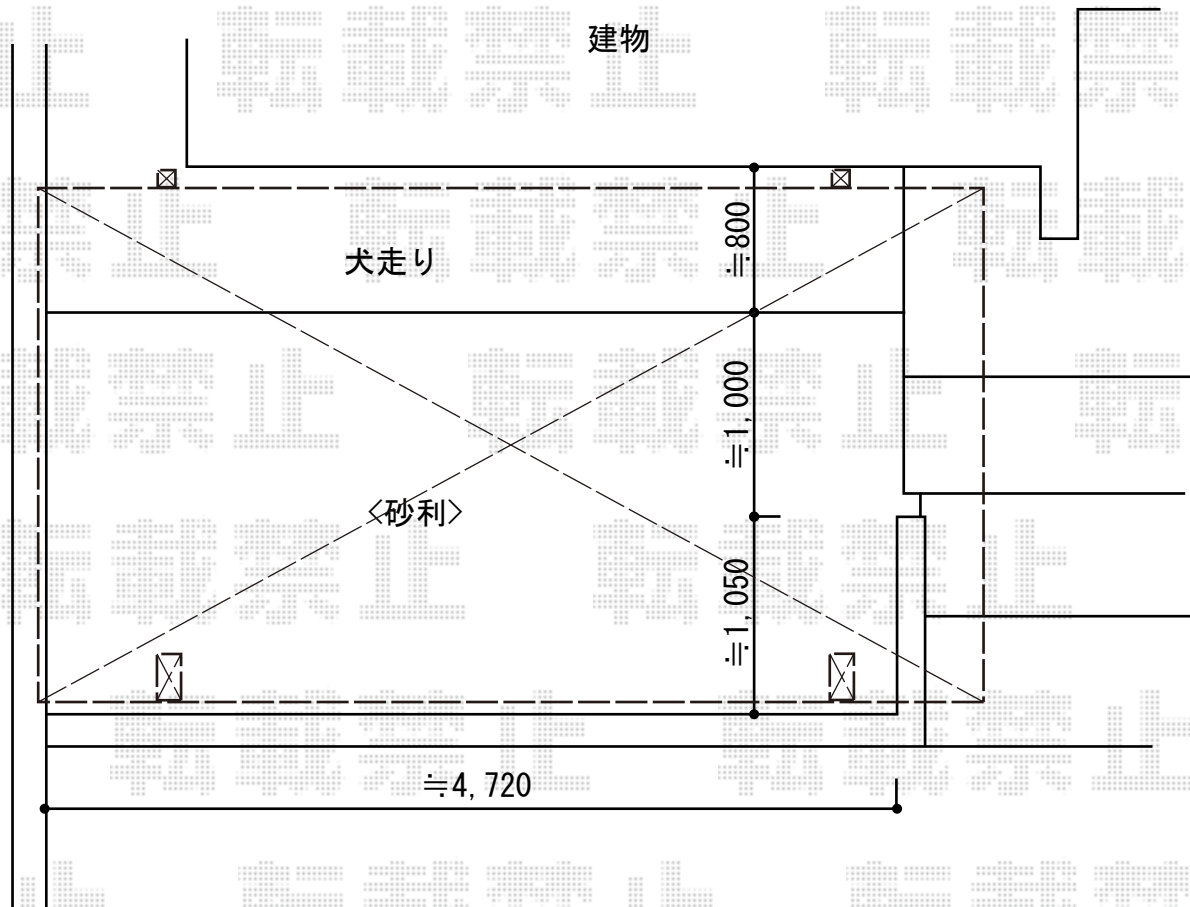

カーポート工事 施工概略図

YKK AP レイナポートグラン 積雪～20cm対応
幅= 2,700mm
奥行= 5,052mm
色： プラチナステン
屋根材： 熱線遮断ポリカーボネート(クリアマット)
柱仕様： ハイルーフ柱仕様 (有効高 約2,350mm)

YKK AP レイナポートグラン 着脱式サポート 標準・ハイルーフ兼用 2本入り×1セット
色： プラチナステン

2015-5-279781

担当者

赤松