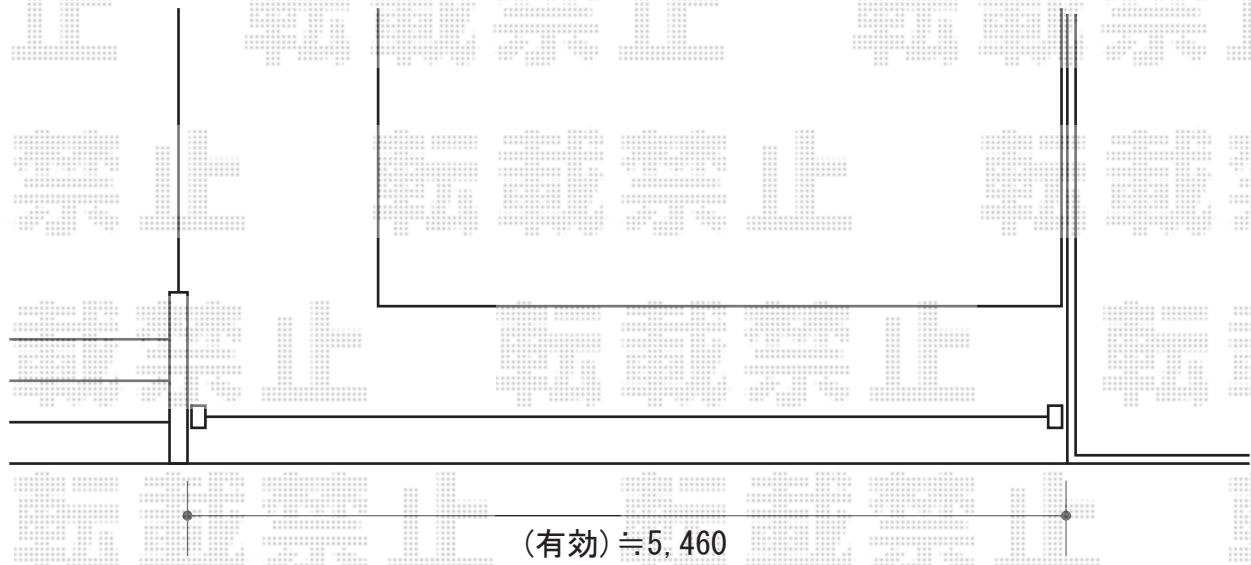

# 伸縮ゲート 施工概略図

LIXIL (TOEX) シャレオ伸縮5型 ノンレール 両開き 530W  
開口幅=5, 149mm※180度回転収納の場合  
全幅=5, 330mm  
たたみ幅=623+508mm  
高さ=1, 100mm  
色：マイルドブラック  
キャスター数：6箇所  
落棒数：4本

## ※直線収納の場合

2015-5-279834

担当者

木附