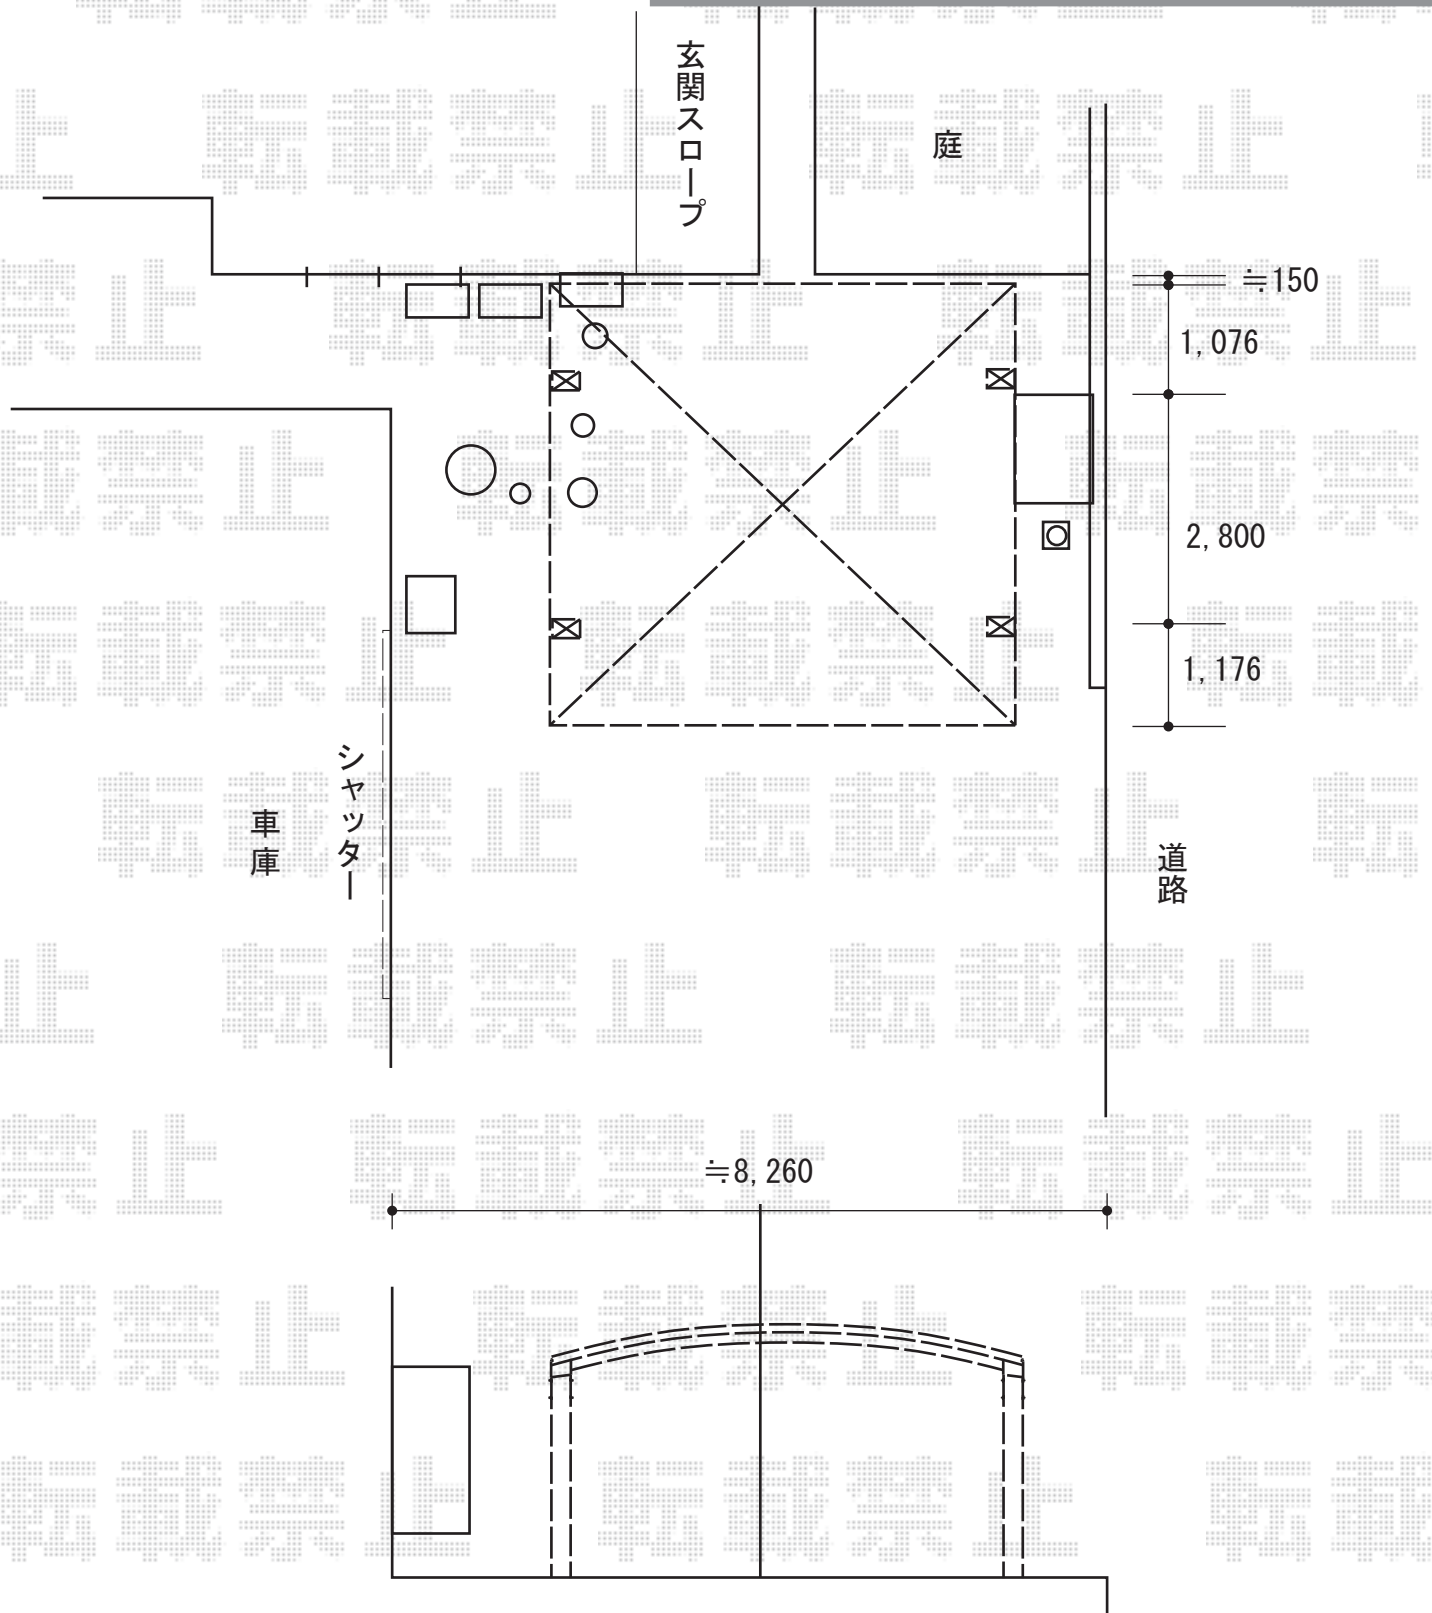

カーポート 施工概略図

YKK AP レイナツインポートグラン 積雪~20cm対応
 幅= 5,392mm
 奥行= 5,052mm
 色: プラチナステン
 屋根材: 熱線遮断ポリカーボネート (アースブルーマット調)
 柱仕様: ハイルフ柱仕様 (有効高 約2,350mm)

YKK AP 屋根ふき材補強部品 (2セット)
 色: カームブラック

2015-5-279842

担当者

赤松