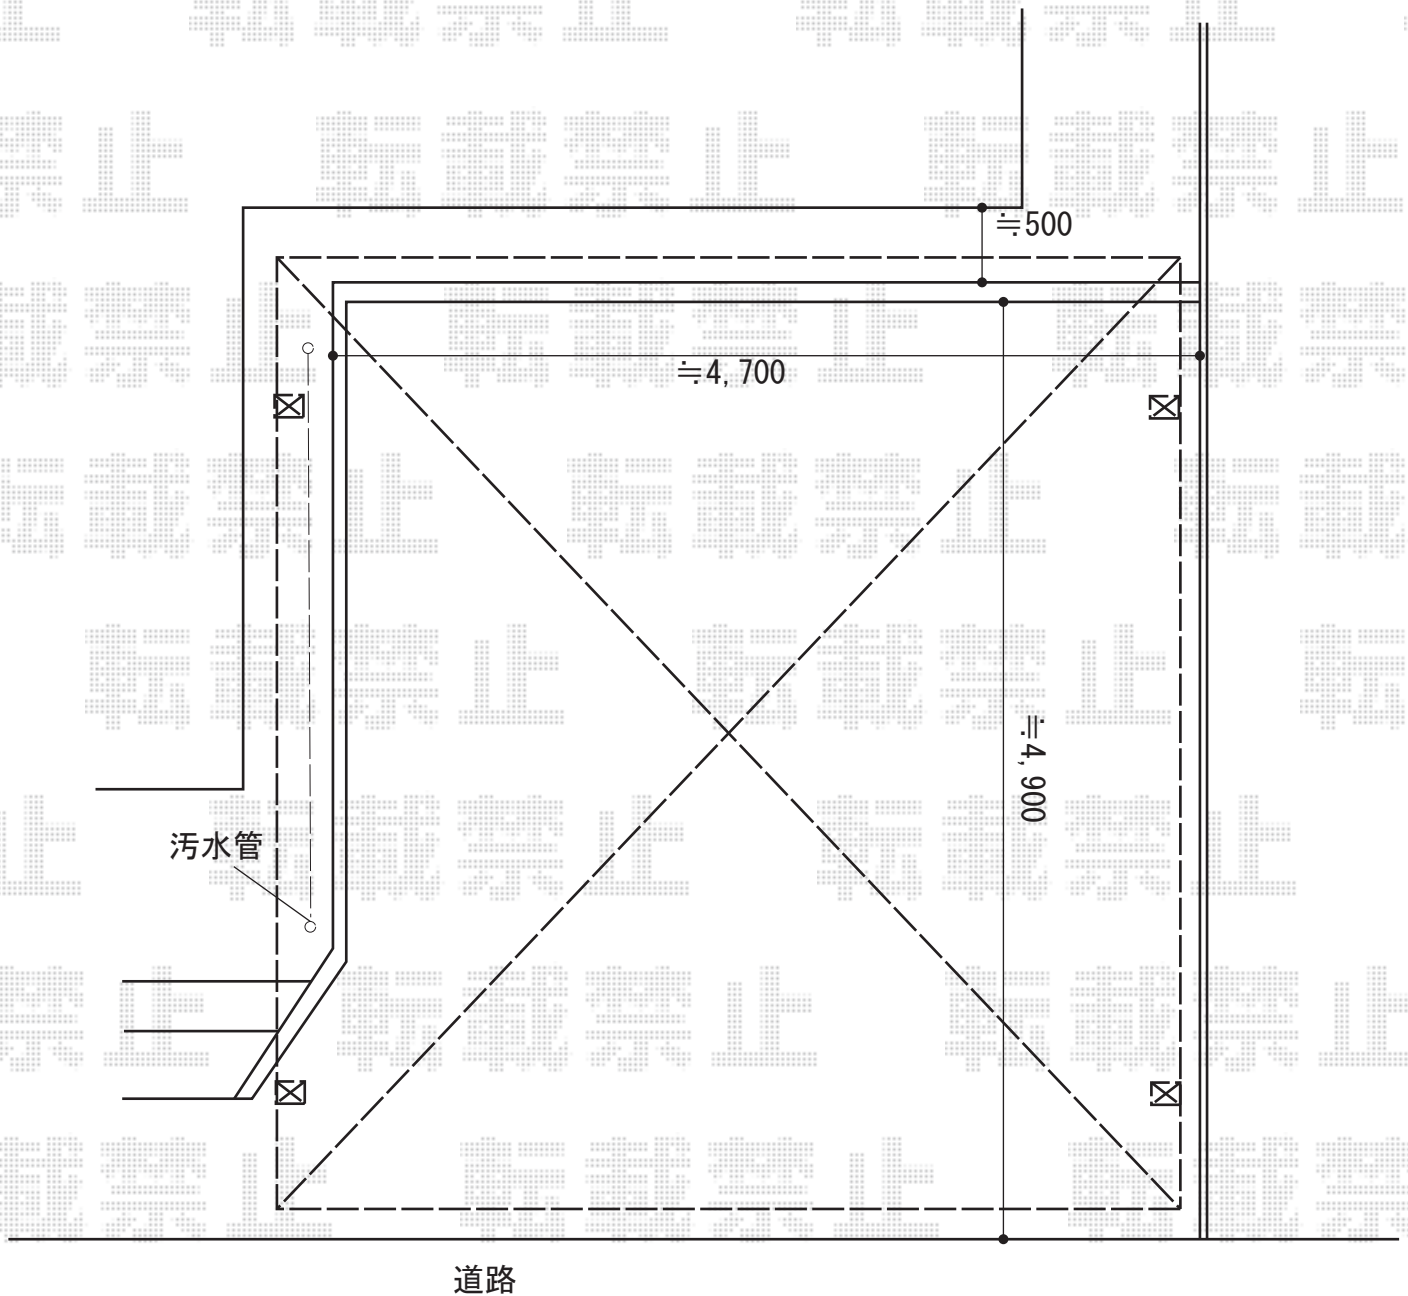

カーポート 施工概略図

ネスカR (ラウンドスタイル) ワイド

幅= 5,139mm

奥行= 4,980mm

色： シャイングレー

屋根材： 熱線吸収ポリカーボネート (ブルーマットS・すりガラス調)

柱仕様： 標準柱仕様 (有効高 約2,200mm)

2015-5-279845	担当者	酒井
---------------	-----	----