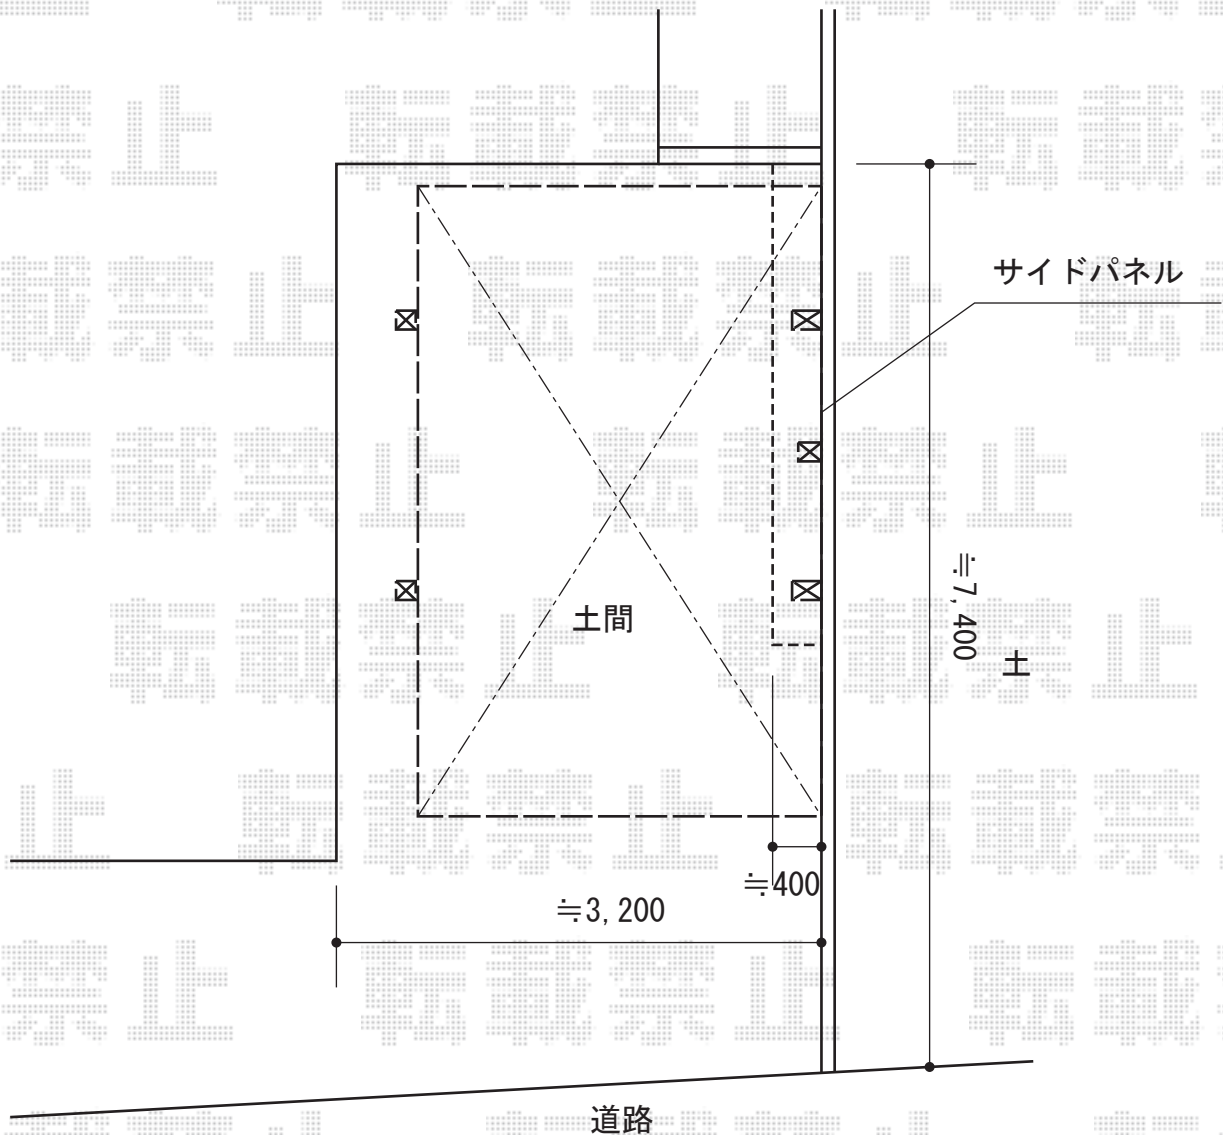

カーポート 施工概略図

YKK AP レイナポートグラン 積雪～20cm対応
幅= 2,700mm
奥行= 5,400mm
色： ブラウン
屋根材： 熱線遮断ポリカーボネート(クリアマット)
柱仕様： ハイルフ柱仕様(有効高 約2,350mm)

YKK AP レイナポートグラン 着脱式サポート
標準・ハイルフ兼用 2本入り×1セット
色： ブラウン

YKK AP レイナポートグラン サイドパネル
奥行サイズ： 長さ54用
高さ： 2段*H=1,873
色： ブラウン
パネル材： 熱線遮断ポリカーボネート(クリアマット)
柱仕様： ハイルフ柱仕様/間柱1本

2015-5-280019

担当者

酒井