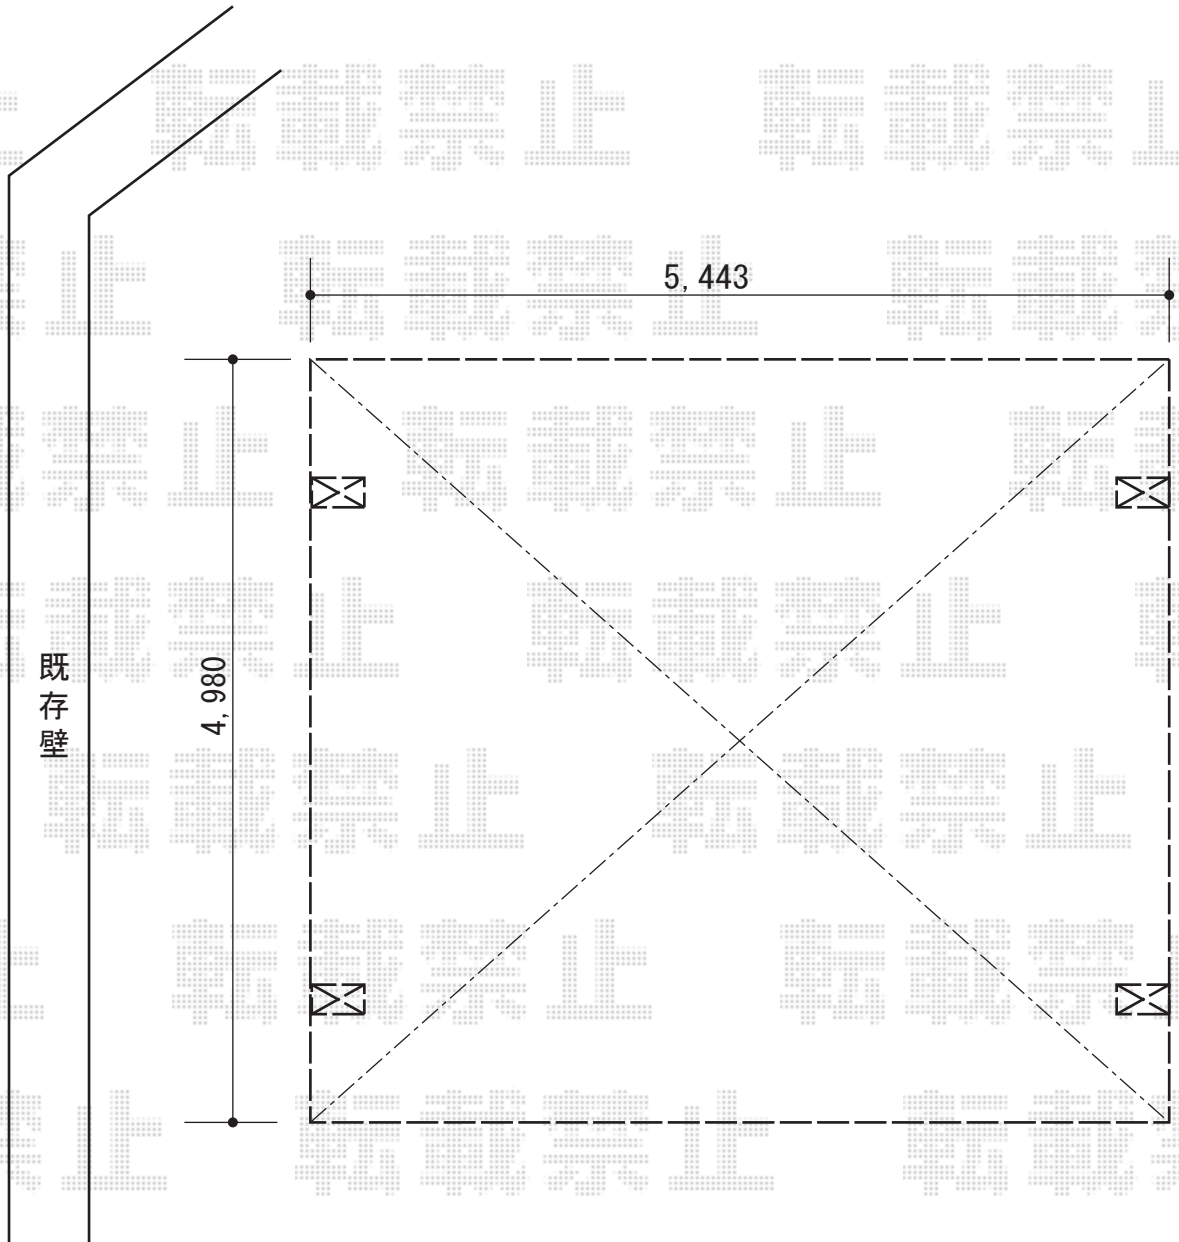

カーポート工事 施工概略図

LIXIL(トステム) カーブポートシグマIII ワイド 積雪~20cm対応
幅= 5,443mm
奥行= 4,980mm
色: シャイングレー
屋根材: ポリカーボネート (ブルースモーク)
柱仕様: ロング柱23仕様 (有効高 約2,300mm)

※納まりはイメージです

2015-5-280020

担当者

松本

エクスショップ

現場状況や作図制限により概略図の内容と多少の違いが生じることがございます。
施工時は、現場優先とさせて頂きたく思いますので、お立会い頂き、最終のご指示のほど、何卒、宜しくお願い致します。
全ての著作権はエクスショップに帰属します。当社とのお取引目的以外の使用・複製・転載は如何なる場合も禁止しております。