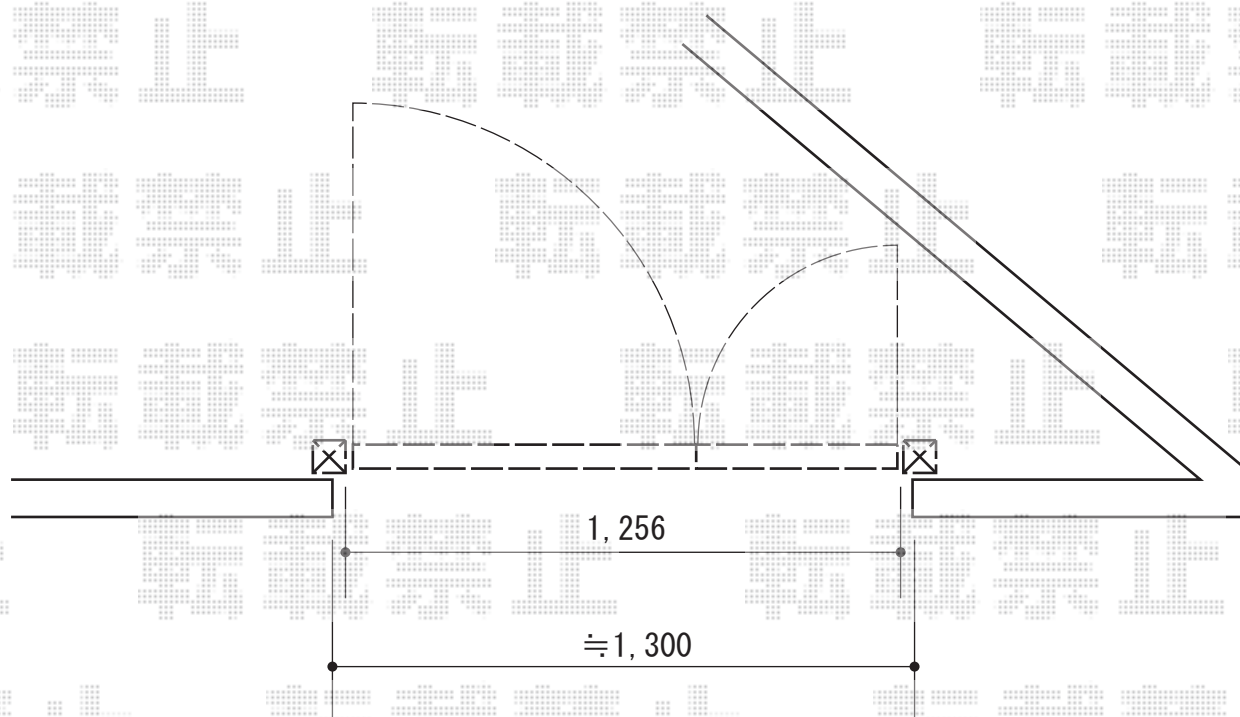

# 門扉工事 施工概略図

YKK AP レストイン門扉 11型 両開き親子 門柱使用  
扉1枚 (W×H) = (400・800mm×1,000mm)  
色： カームブラック  
錠： ハンドル錠E11型  
開き： 内開き  
オプション： 内外ボタン錠

2015-5-280023

担当者

谷