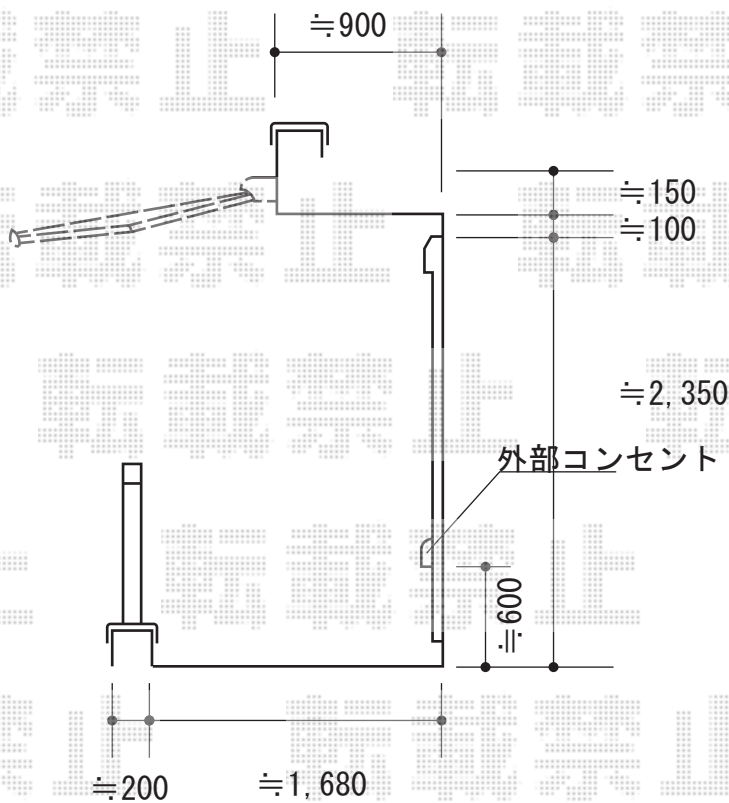

オーニング 施工概略図

LIXIL(トステム) 彩風S型 電動(リモコン)式

間口= 関東間1.5間 (2,730mm)

出幅= 1,250mm

本体色: シャイングレー

キャンバス色: ポリエステル (ネイビーブルーP)

駆動: 電動式/外観右駆動

2015-5-280027