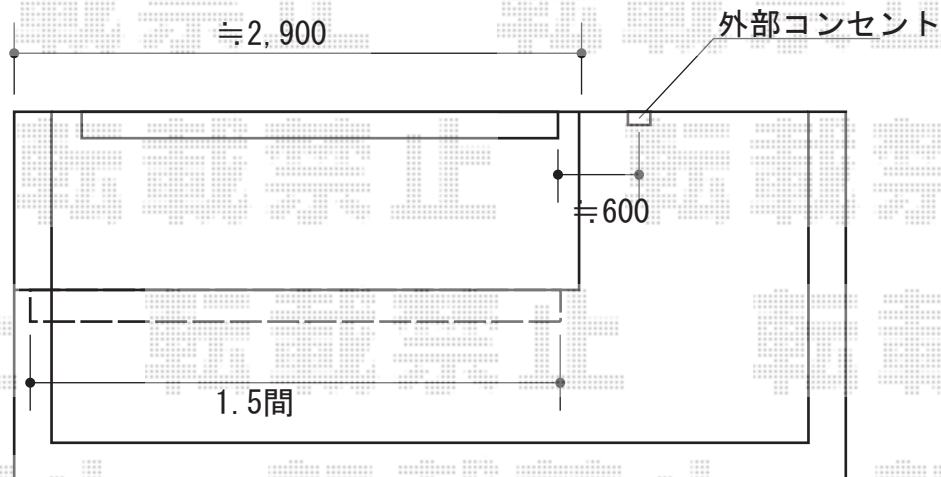

オーニング 施工概略図

LIXIL(トステム) 彩風S型 電動(リモコン)式

間口= 関東間1.5間 (2,730mm)

出幅= 1,250mm

本体色: シャイングレー

キャンバス色: ポリエステル (ネイビーブルーP)

駆動: 電動式/外観右駆動

2015-5-280027