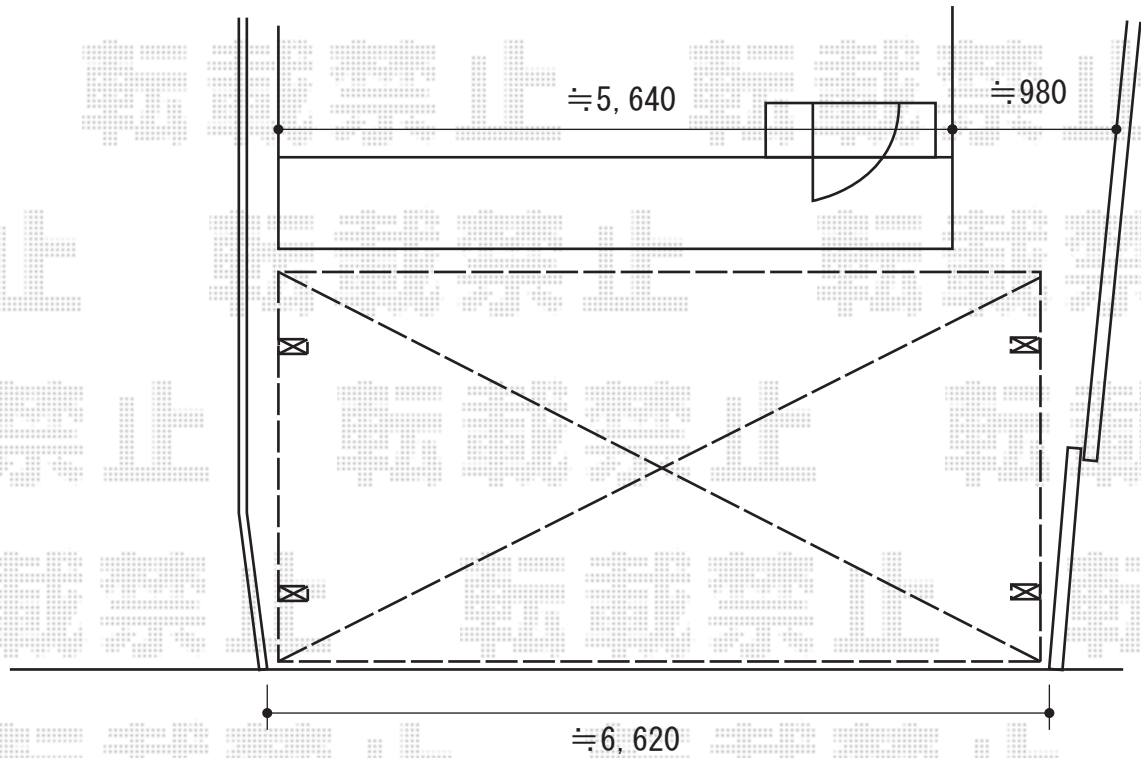

カーポート 施工概略図

LIXIL(トステム) カーブポートシグマIII ワイド 積雪~20cm対応  
幅=6,060mm  
奥行=4,980mm  
色: シャイングレー  
屋根材: ガリレポリカ (クリアマット・すりガラス調)  
柱仕様: ロング柱23仕様 (有効高 約2,300mm)

2015-5-280071

担当者

松本