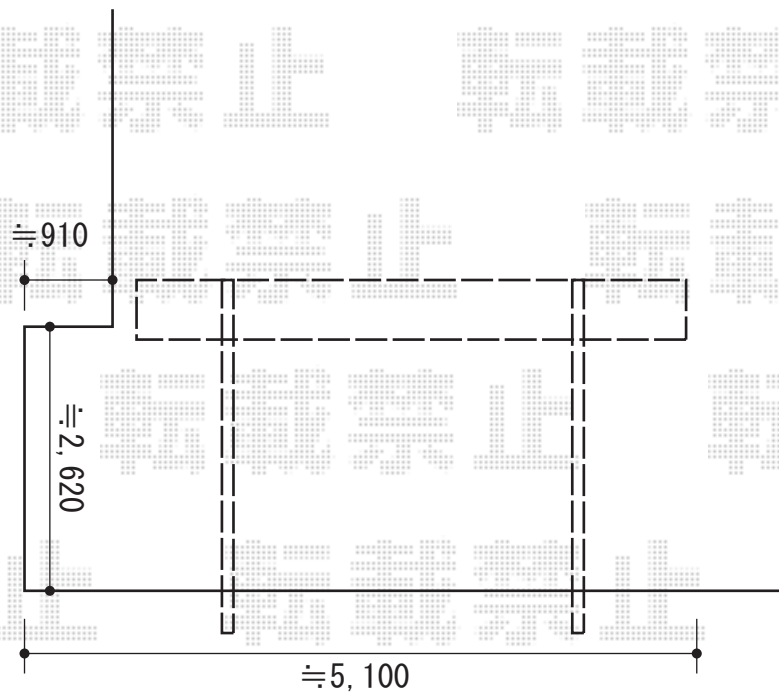

カーポート 施工概略図

LIXIL(トステム) カーブポートシグマIII ワイド 積雪~20cm対応  
幅=6,060mm  
奥行=4,980mm  
色: シャイングレー  
屋根材: ガリレポリカ (クリアマット・すりガラス調)  
柱仕様: ロング柱23仕様 (有効高 約2,300mm)

2015-5-280071

担当者

松本