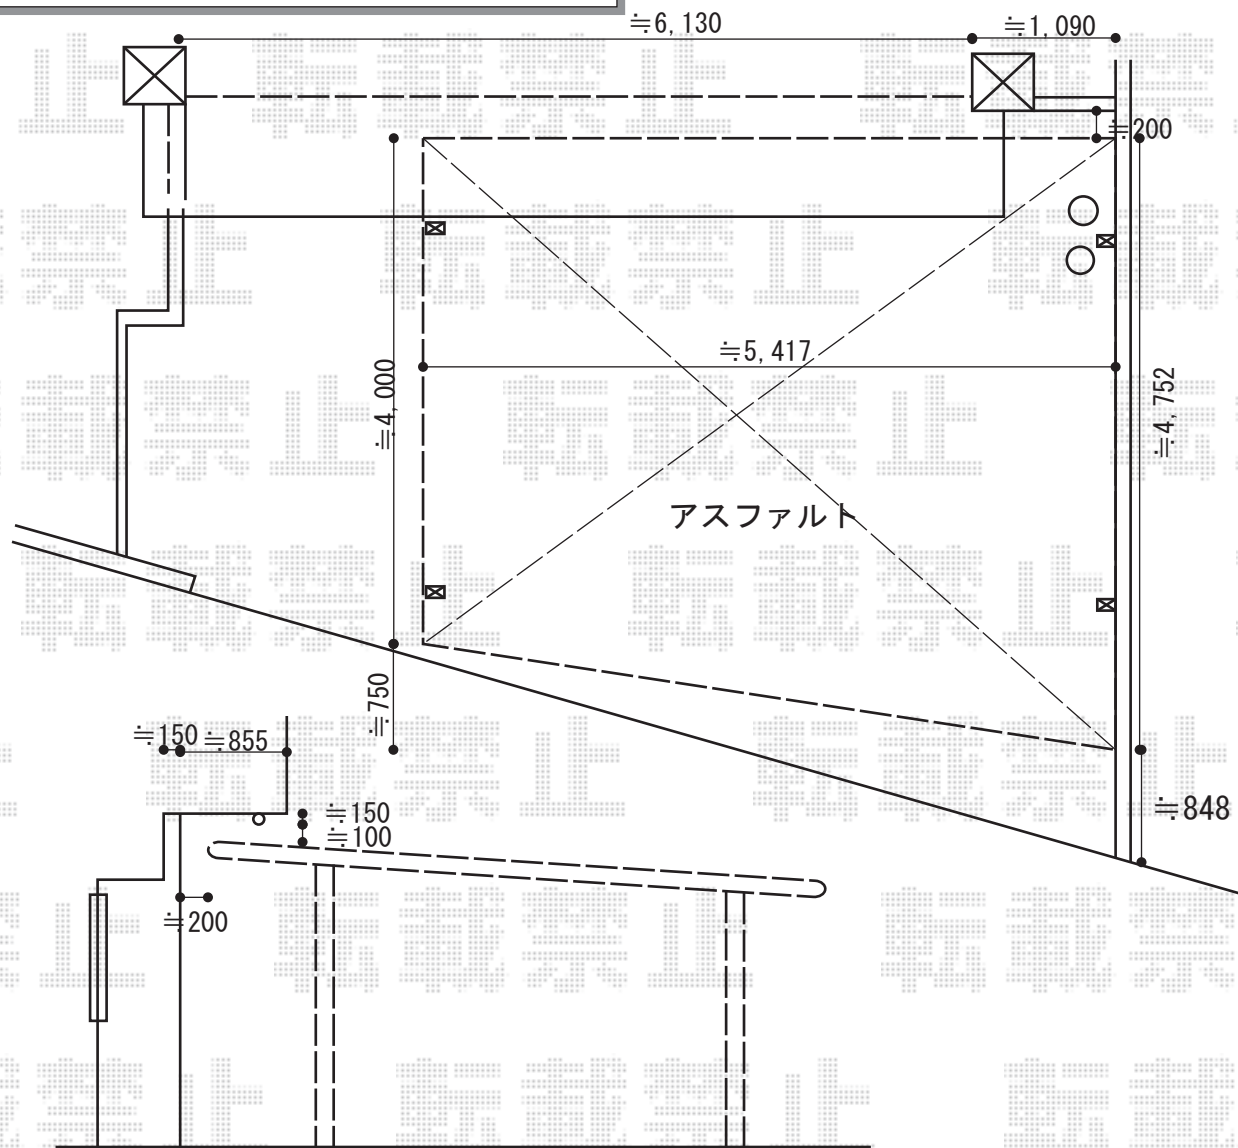

カーポート工事 施工概略図

フーゴF (フラットスタイル) ワイド 積雪~20cm対応

幅= 5,417mm

奥行= 5,002mm

色： ナチュラルシルバー

屋根材： 熱線吸収ポリカーボネート (ブルーマットS・すりガラス調)

柱仕様： 標準柱仕様 (有効高 約2,200mm)

フーゴF 異形対応部材 W48~60

異形対応前枠セット： (¥22,700) ×1

異形対応台形部品セット： (¥3,400) ×1

色： ナチュラルシルバー

2015-5-280073

担当者

酒井