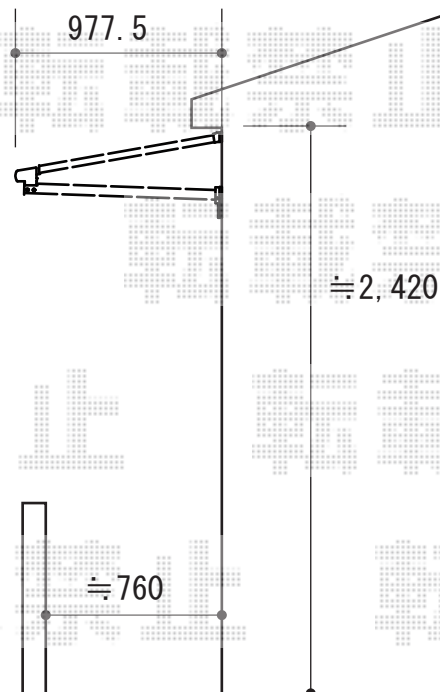

# バルコニー屋根 施工概略図

LIXIL(トステム) ライザーテラスII F型 ルーフタイプ 単体 積雪~20cm対応  
間口=関東間1.5間 (方杖芯々2,750mm 屋根幅2,750mm)  
出幅=3尺 (885mm)  
色: ブラック  
屋根材: ポリカーボネート (クリアマット・すりガラス調)  
柱仕様: 柱無しタイプ  
施工方法: 下止め仕様

LIXIL(トステム) ルーフ用竿掛け(4個入り)  
色: ブラック