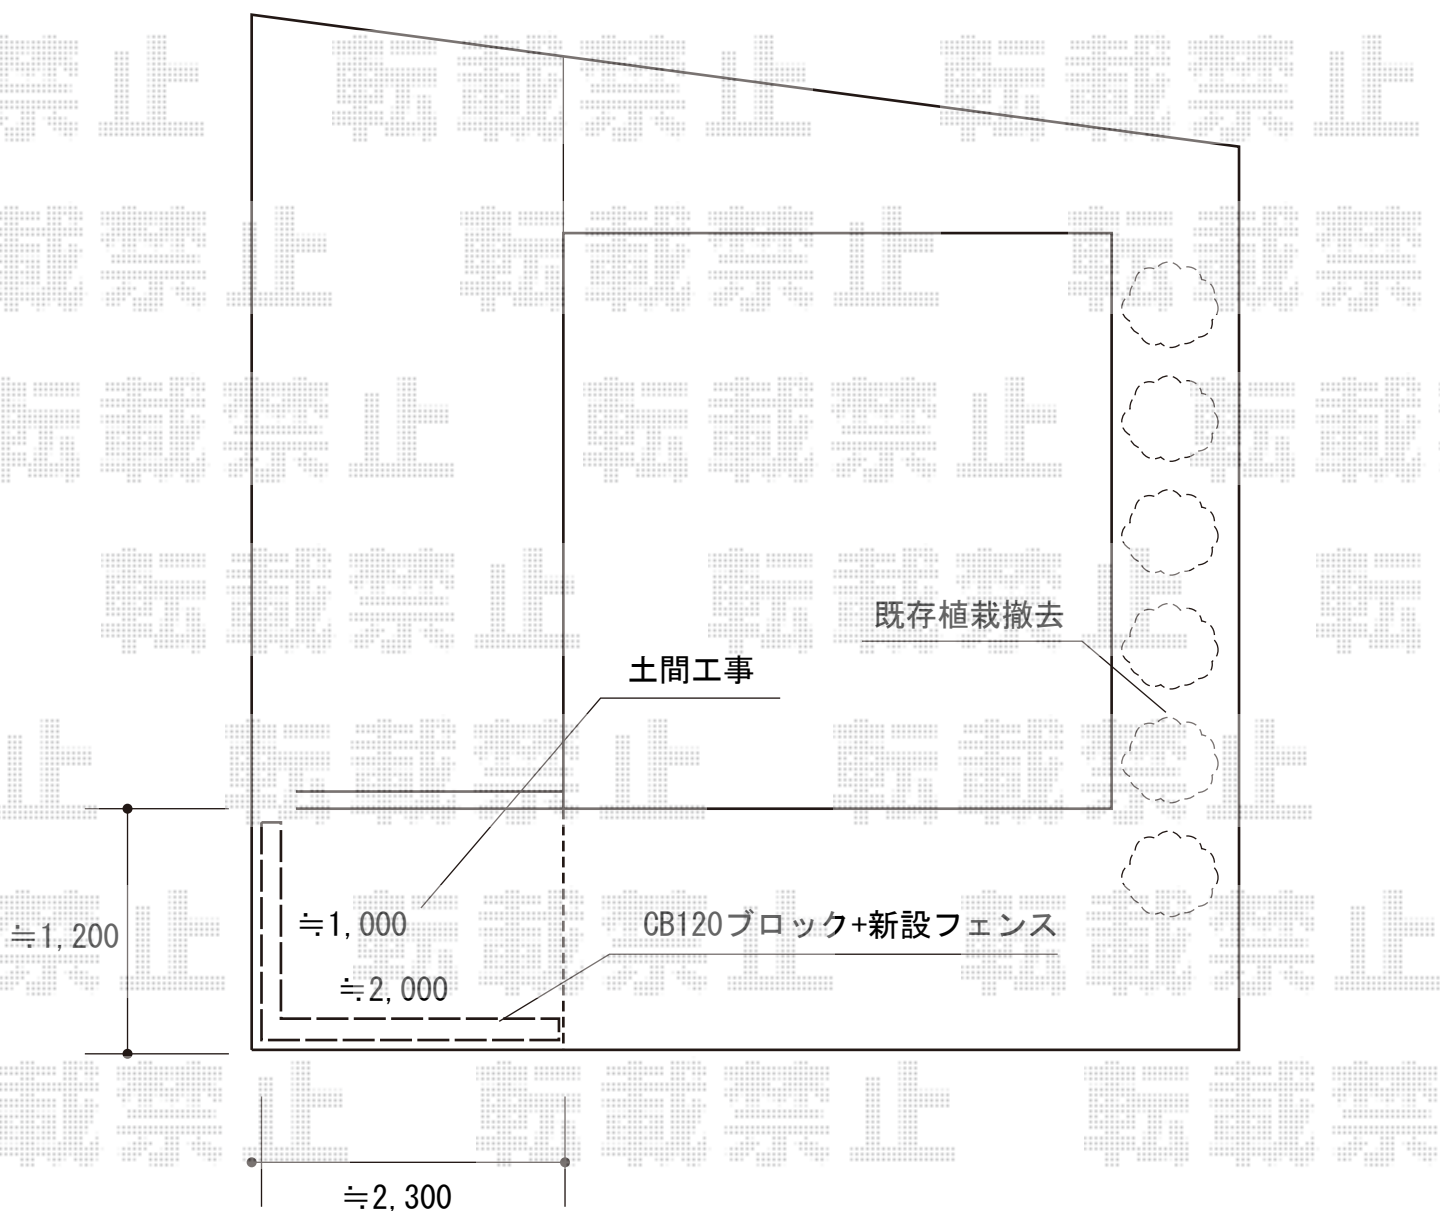

ライシスフェンス 3型 太横棧 フリーポールタイプ 施工概略図

LIXIL (TOEX) ライシスフェンス 3型 太横棧 フリーポールタイプ
本体1枚 (W×H) = (1,979.5×1,200mm) ×3枚
柱仕様： T-12×5本
部品セット： 5セット
コーナー継手： 1セット
端部キャップ： 1セット
色： オータムブラウン

2015-5-280102

担当者

谷