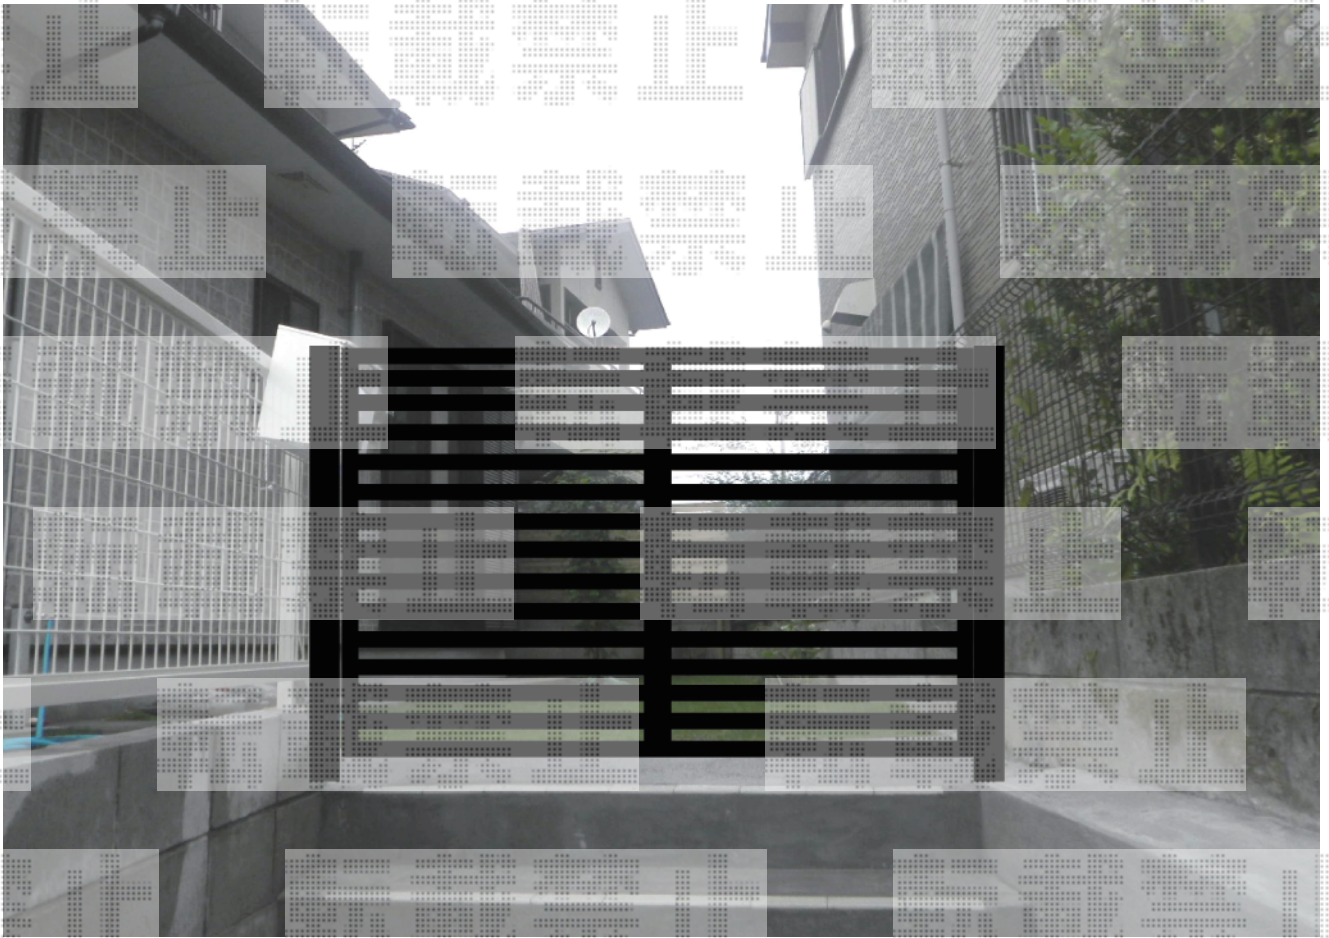

## 門扉工事 施工概略図

LIXIL (TOEX) ライシス門扉 1型 細横棧 両開き 柱使用  
扉1枚 (W×H) = (800・800mm×1,000mm)  
色：ブラック  
錠：シリンダーRD錠  
開き：内開き

≒1,600

※納まりはイメージです

2015-5-280116

担当者

谷

**エクスショップ**