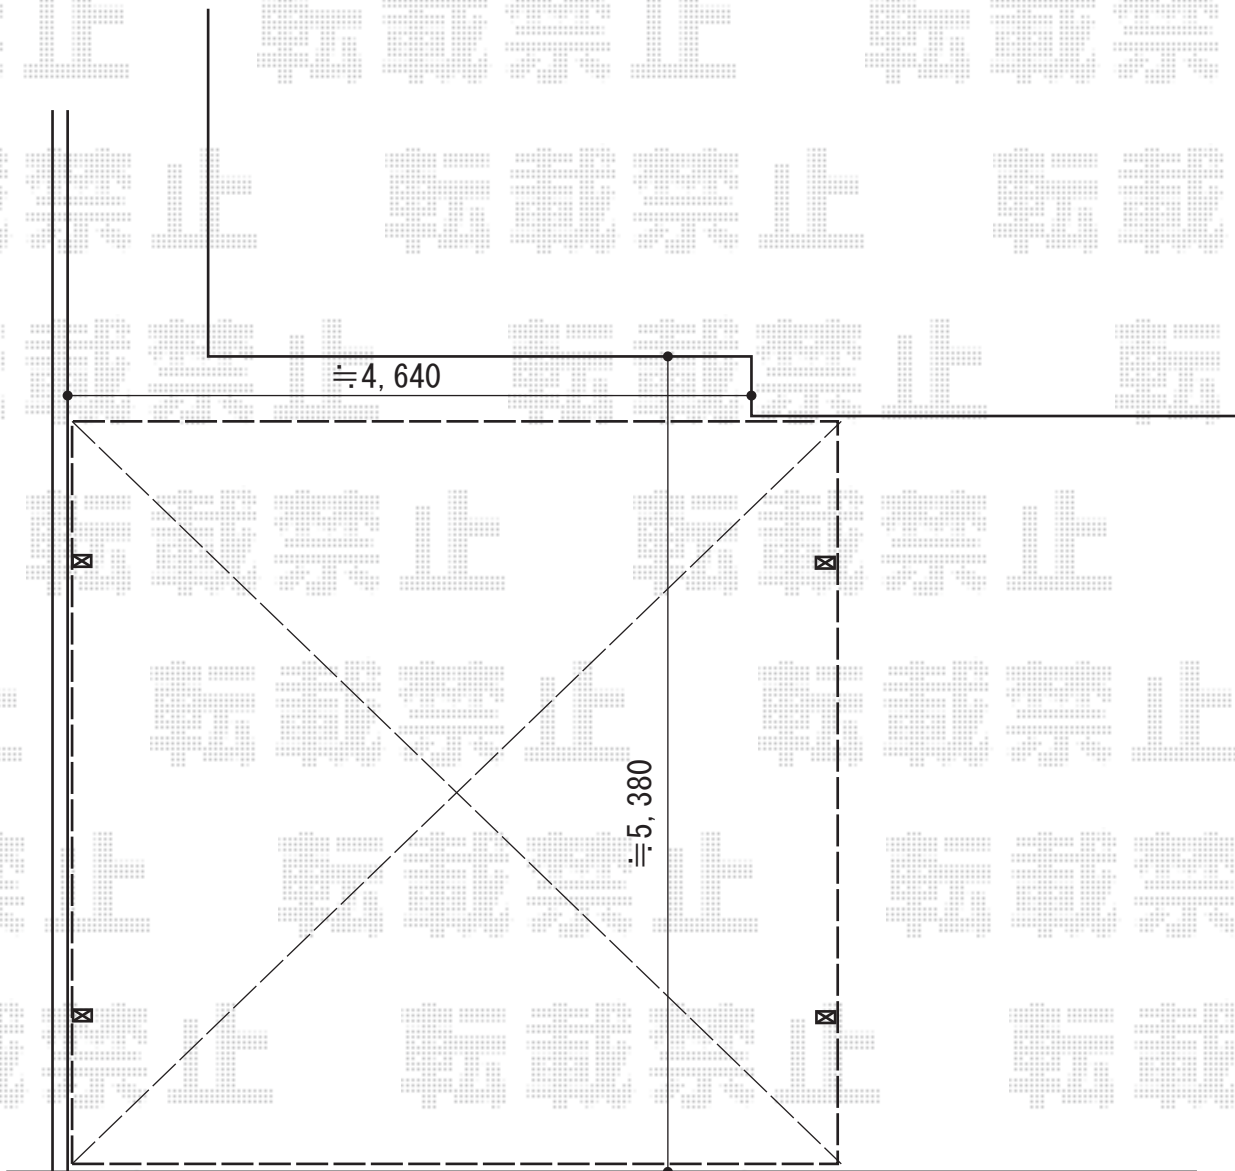

カーポート 施工概略図

YKK AP レイナツインポートグラン 積雪~20cm対応  
幅= 5,097mm  
奥行= 5,052mm  
色：ホワイト  
屋根材：熱線遮断ポリカーボネート(クリアマット)  
柱仕様：ハイルフ柱仕様(有効高 約2,350mm)

2015-5-280155

担当者

松本