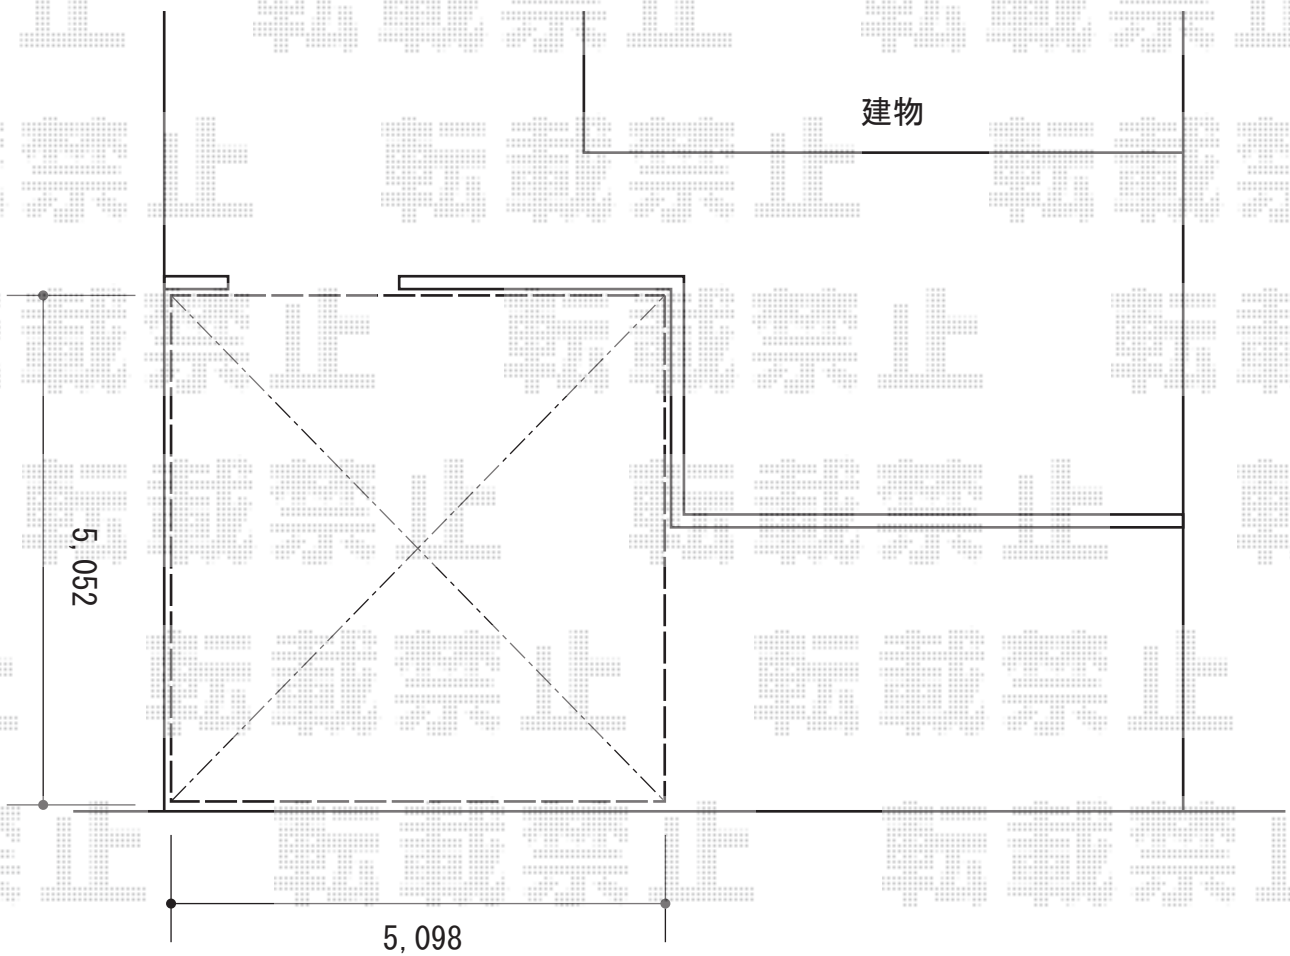

カーポート 施工概略図

YKK AP エフルージュ ツイン 積雪~20cm対応
幅= 5,098mm
奥行= 5,052mm
色： ピュアシルバー
屋根材： 熱線遮断ポリカーボネート(クリアマット)
柱仕様： ハイルフ柱仕様 (有効高 約2,350mm)

2015-5-280189

担当者

酒井