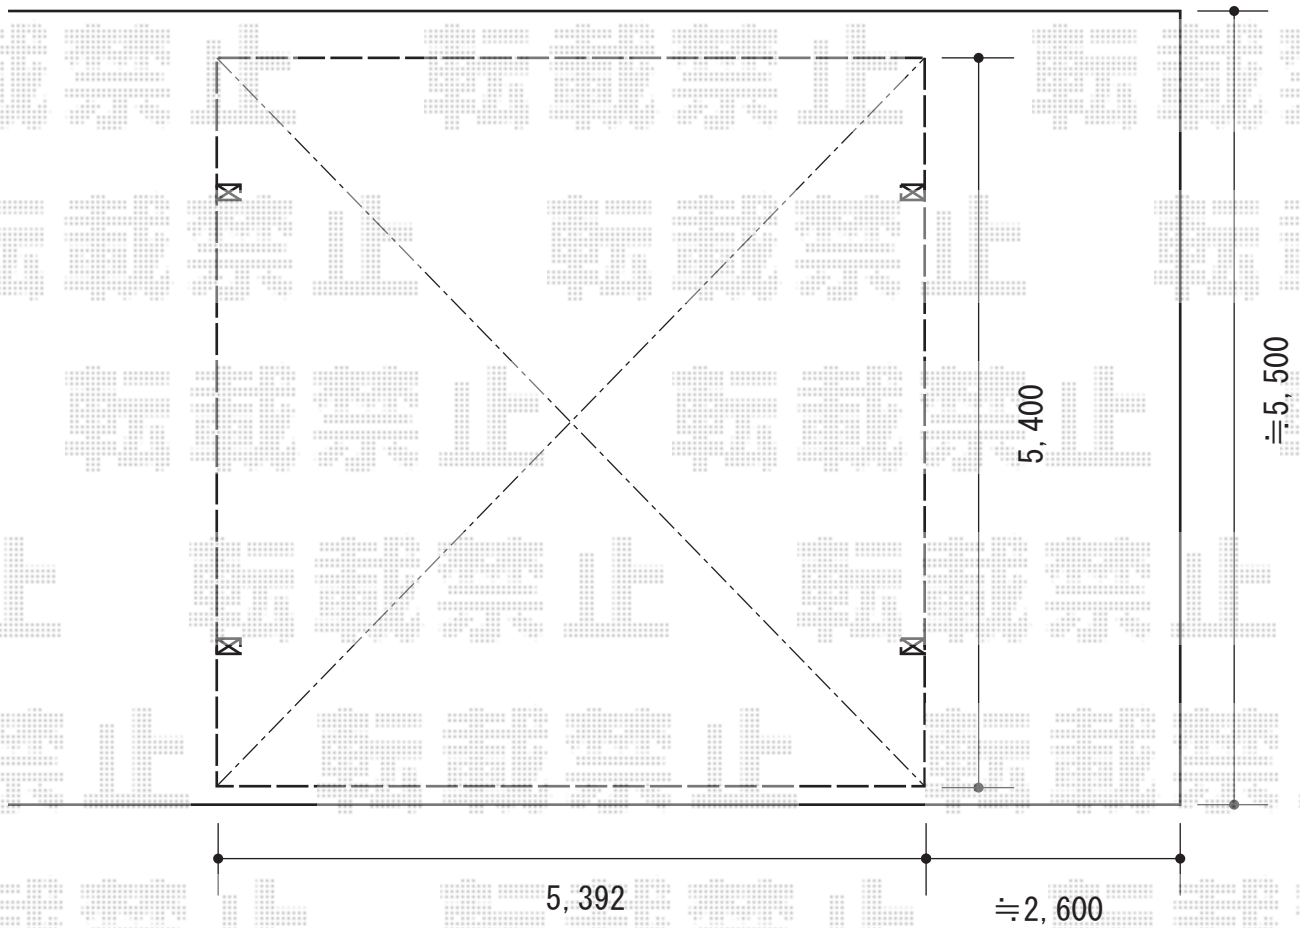

カーポート 施工概略図

YKK AP レイナツインポートグラン 積雪~20cm対応
幅= 5,392mm
奥行= 5,400mm
色 : ブラウン
屋根材 : 熱線遮断ポリカーボネート (アースブルーマット調)
柱仕様 : 標準柱仕様 (有効高 約2,000mm)

2015-5-280190

担当者

松本